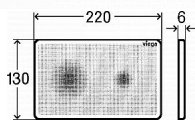

Alcadrain M902 těsnění+propojka+těsnění propojky

» Koupelny a WC » WC + sedátka + moduly » Závěsné WC

[Alcadrain](#)

Balení	20,0000
Množství skladem	1,00
Kód produktu	16891
EAN	8595580501860

- Pro napojení odpadu ze závěsného WC
- Pro předstěnové instalační systémy
-