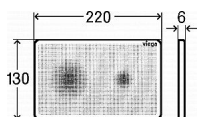

# Alcadrain M9006 flexi odpadu 90/110

» Koupelny a WC » Příslušenství

[Alcadrain](#)

Balení	20,0000
Množství skladem	5,00
Rezervováno	1,00
Kód produktu	12710
EAN	8595580512644

Koleno odpadu DN90/110 flexi