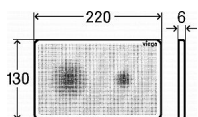

# Alcadrain M9006 flexi odpadu 90/110

» Koupelny a WC » Příslušenství

[Alcadrain](#)

Balení	20,0000
Množství skladem	3,00
Kód produktu	12710
EAN	8595580512644

Koleno odpadu DN90/110 flexi

Dostupnost: 3,00 ks