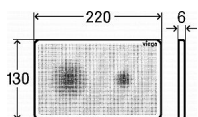

# Alcadrain M9006 flexi odpadu 90/110

» Koupelny a WC » Příslušenství

[Alcadrain](#)

Balení	20,0000
Kód produktu	12710
EAN	8595580512644

Koleno odpadu DN90/110 flexi

Dostupnost: Na dotaz  
na cestě 10,00 ks