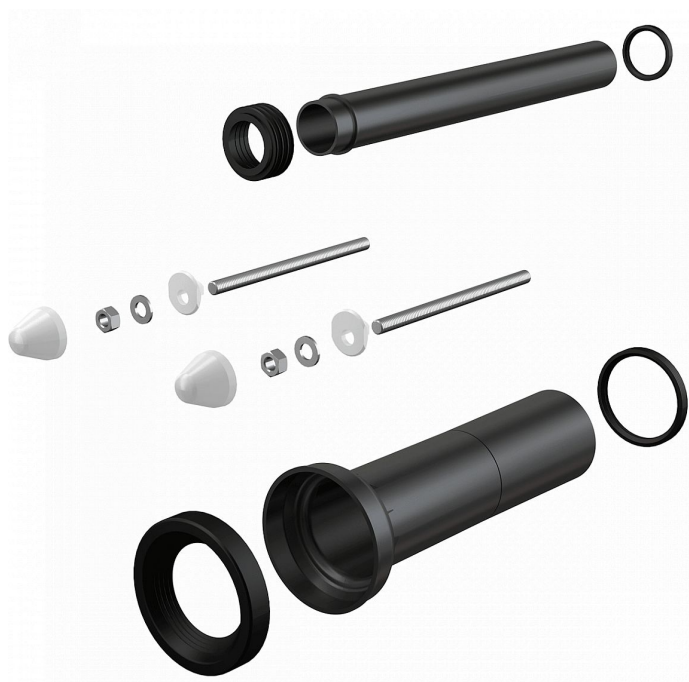

Alcadrain M9000 prodloužení k wc

» Koupelny » Příslušenství

[Alcadrain](#)

Balení	10,00 ks
Množství skladem	12,00
Rezervováno	9,00
Kód produktu	15673
EAN	8595580503963

Příslušenství komplet prodloužené k WC pro invalidy