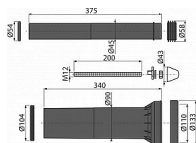

Alcadrain M9000 prodloužení k wc

» Koupelny » Příslušenství

[Alcadrain](#)

Balení	10,00 ks
Množství skladem	12,00
Rezervováno	9,00
Kód produktu	15673
EAN	8595580503963

Příslušenství komplet prodloužené k WC pro invalidy