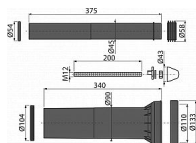

# Alcadrain M9000 prodloužení k wc

» Koupelny a WC » Příslušenství

[Alcadrain](#)

Balení	10,0000
Množství skladem	7,00
Rezervováno	3,00
Kód produktu	15673
EAN	8595580503963

Příslušenství komplet prodloužené k WC pro invalidy