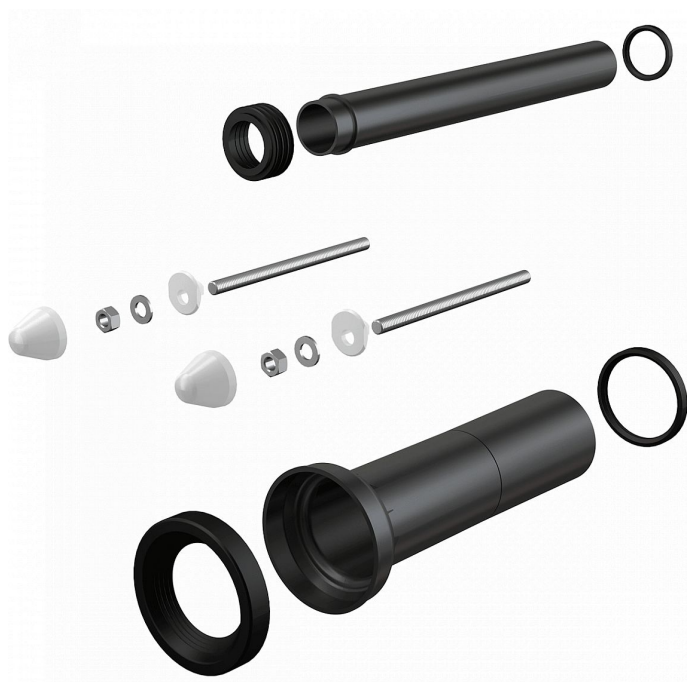

# Alcadrain M9000 prodloužení k wc

» Koupelny a WC » Příslušenství

[Alcadrain](#)

Balení	10,0000
Množství skladem	7,00
Rezervováno	3,00
Kód produktu	15673
EAN	8595580503963

Příslušenství komplet prodloužené k WC pro invalidy