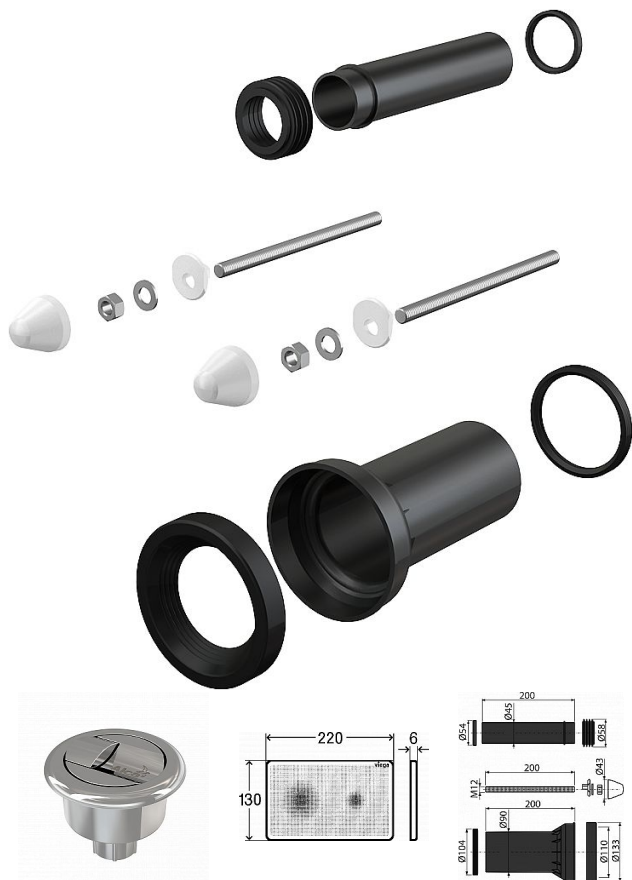

# Alcadrain M900 příslušenství k wc - závěsné

» Koupelny a WC » Příslušenství

[Alcadrain](#)

Balení	15,0000
Množství skladem	29,00
Rezervováno	17,00
Kód produktu	15674
EAN	8595580514266

Příslušenství komplet