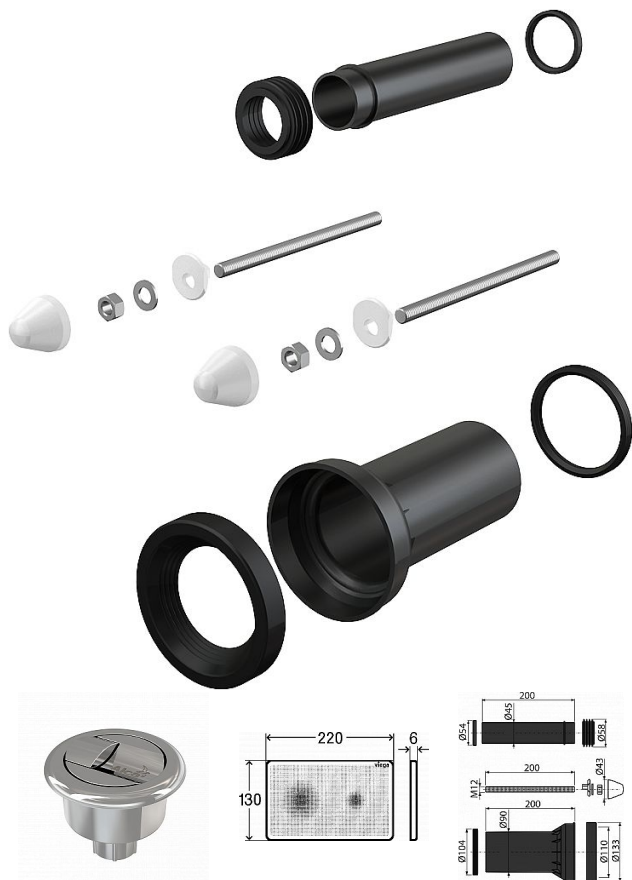

Alcadrain M900 příslušenství k wc - závěsné

» Koupelny a WC » Příslušenství

[Alcadrain](#)

| | |
|------------------|---------------|
| Balení | 15,0000 |
| Množství skladem | 17,00 |
| Rezervováno | 12,00 |
| Kód produktu | 15674 |
| EAN | 8595580514266 |