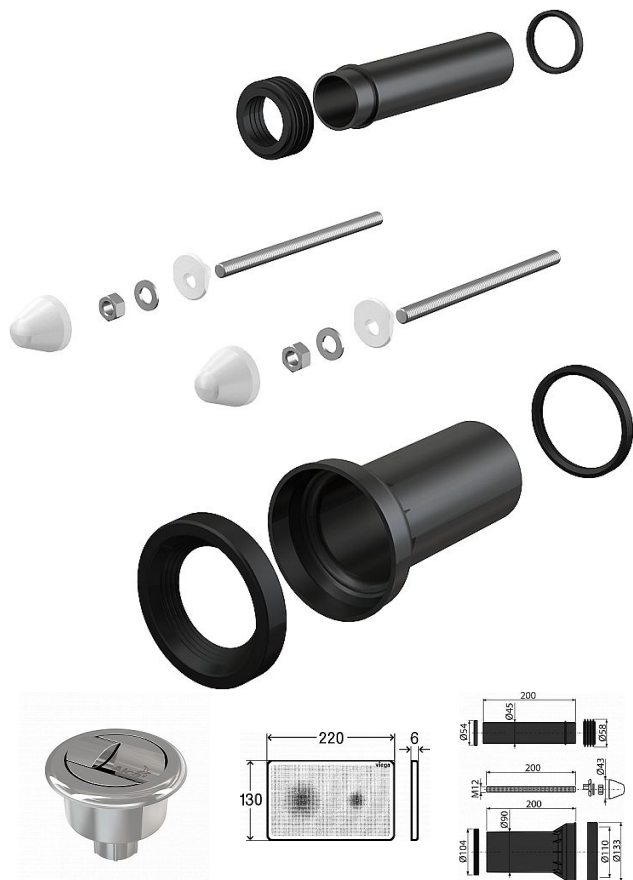

Alcadrain M900 příslušenství k wc - závěsné

» Koupelny » Příslušenství

[Alcadrain](#)

Balení	15,00 ks
Množství skladem	14,00
Rezervováno	6,00
Kód produktu	15674
EAN	8595580514266

Příslušenství komplet

Cena bez DPH	226,50 Kč
Cena s DPH	274,07 Kč