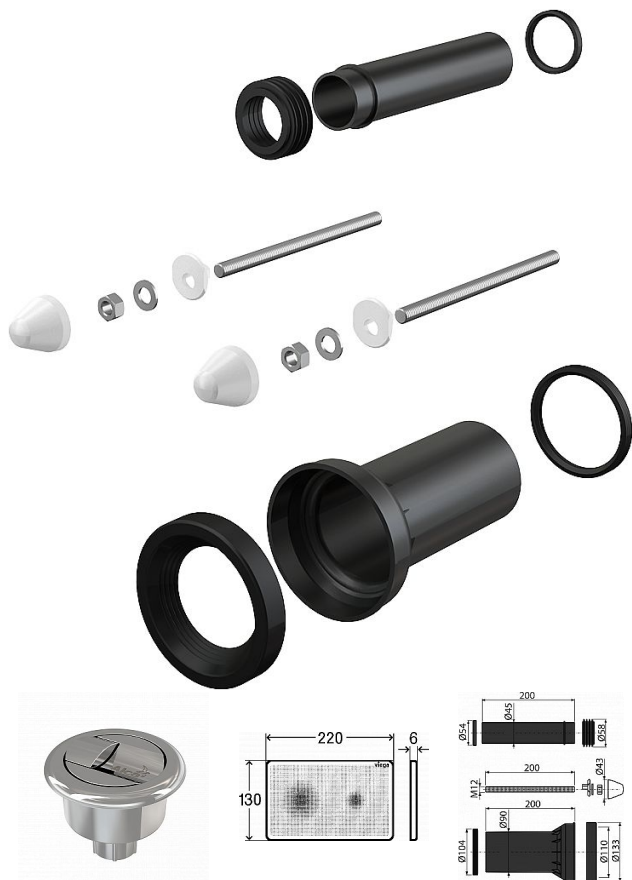

Alcadrain M900 příslušenství k wc - závěsné

» Koupelny a WC » Příslušenství

[Alcadrain](#)

Balení	15,0000
Množství skladem	27,00
Rezervováno	14,00
Kód produktu	15674
EAN	8595580514266

Příslušenství komplet