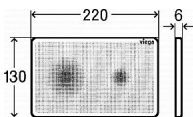

Alcadrain LINE 950M rošt

» Koupelny » Sifony, vpusti, lapače, podlahové žlaby, napouštěcí/vypouštěcí ventily

[Alcadrain](#)

Balení	1,00 ks
Množství skladem	8,00
Rezervováno	5,00
Kód produktu	11563
EAN	8594045932089