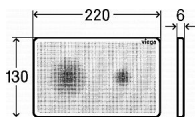

Alcadrain LINE 950M rošt

» Koupelny a WC » Sifony, vpusti, lapače, podlahové žlaby, napouštěcí/vypouštěcí ventily

[Alcadrain](#)

Balení	1,0000
Množství skladem	2,00
Kód produktu	11563
EAN	8594045932089

Rošt pro liniový podlahový žlab