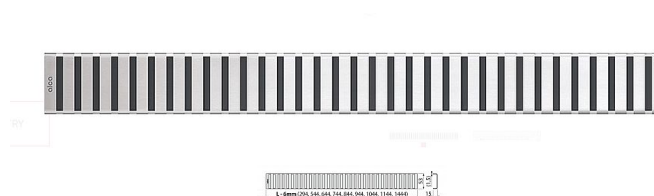

Alcadrain LINE 850M rošt

» Koupelny a WC » Sifony, vpusti, lapače, podlahové žlaby, napouštěcí/vypouštěcí ventily

[Alcadrain](#)

Balení	1,0000
Množství skladem	14,00
Rezervováno	12,00
Kód produktu	21678
EAN	8594045932065

Pro podlahové žlaby ALCA: APZ1, APZ101, APZ1001, APZ1101, APZ4, APZ104, APZ1004, APZ1104, APZ12, APZ22, APZ2012, APZ2022

Třída zatížení K3

Materiál: nerezová ocel AISI 304, DIN 1.4301

Dostupnost: 2,00 ks