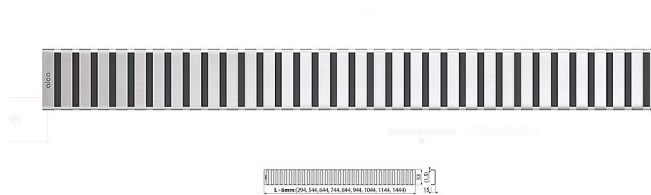

Alcadrain LINE 850M rošt

» Koupelny a WC » Sifony, vpusti, lapače, podlahové žlaby, napouštěcí/vypouštěcí ventily

[Alcadrain](#)

Balení	1,0000
Množství skladem	3,00
Rezervováno	1,00
Kód produktu	21678
EAN	8594045932065

Pro podlahové žlaby ALCA: APZ1, APZ101, APZ1001, APZ1101, APZ4, APZ104, APZ1004, APZ1104, APZ12, APZ22, APZ2012, APZ2022

Třída zatížení K3

Materiál: nerezová ocel AISI 304, DIN 1.4301

Dostupnost: 2,00 ks