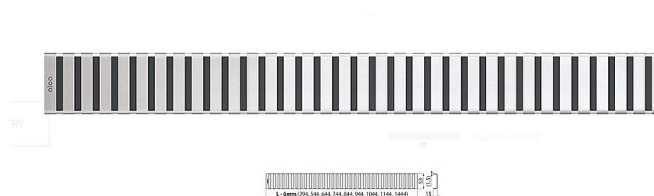

# Alcadrain LINE 850M rošt

» Koupelny » Sifony, vpusti, lapače, podlahové žlaby, napouštěcí/vypouštěcí ventily

[Alcadrain](#)

Balení	1,00 ks
Množství skladem	1,00
Rezervováno	0,00
Kód produktu	21678
EAN	8594045932065

Pro podlahové žlaby ALCA: APZ1, APZ101, APZ1001, APZ1101, APZ4, APZ104, APZ1004, APZ1104, APZ12, APZ22, APZ2012, APZ2022

Třída zatížení K3

Materiál: nerezová ocel AISI 304, DIN 1.4301

Cena bez DPH	1 000,50 Kč
Cena s DPH	1 210,61 Kč

Dostupnost:	1,00 ks na cestě 1,00 ks
-------------	-----------------------------