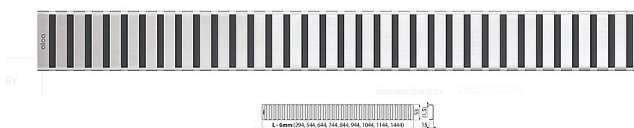

Alcadrain LINE 750M rošt

» Koupelny a WC » Sifony, vpusti, lapače, podlahové žlaby, napouštěcí/vypouštěcí ventily

[Alcadrain](#)

Balení	1,0000
Množství skladem	6,00
Rezervováno	2,00
Kód produktu	23919
EAN	8594045932041

Pro podlahové žlaby ALCA: APZ1, APZ101, APZ1001, APZ1101, APZ4, APZ104, APZ1004, APZ1104, APZ12, APZ22, APZ2012, APZ2022

Třída zatížení K3

Materiál: nerezová ocel AISI 304, DIN 1.4301

Dostupnost: 4,00 ks