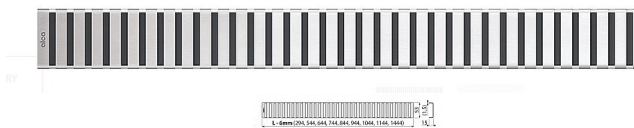

Alcadrain LINE 750M rošt

» Koupelny » Sifony, vpusti, lapače, podlahové žlaby, napouštěcí/vypouštěcí ventily

[Alcadrain](#)

Balení	1,00 ks
Množství skladem	2,00
Rezervováno	0,00
Kód produktu	23919
EAN	8594045932041

Pro podlahové žlaby ALCA: APZ1, APZ101, APZ1001, APZ1101, APZ4, APZ104, APZ1004, APZ1104, APZ12, APZ22, APZ2012, APZ2022

Třída zatížení K3

Materiál: nerezová ocel AISI 304, DIN 1.4301

Cena bez DPH	952,50 Kč
Cena s DPH	1 152,53 Kč