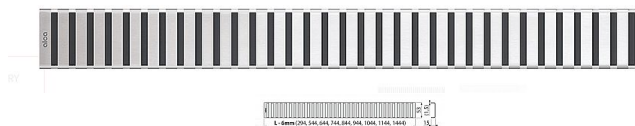

Alcadrain LINE 750M rošt

» Koupelny a WC » Sifony, vpusti, lapače, podlahové žlaby, napouštěcí/vypouštěcí ventily

[Alcadrain](#)

Balení	1,0000
Množství skladem	1,00
Rezervováno	1,00
Kód produktu	23919
EAN	8594045932041

Pro podlahové žlaby ALCA: APZ1, APZ101, APZ1001, APZ1101, APZ4, APZ104, APZ1004, APZ1104, APZ12, APZ22, APZ2012, APZ2022

Třída zatížení K3

Materiál: nerezová ocel AISI 304, DIN 1.4301

Dostupnost:

Na dotaz
na cestě 2,00 ks