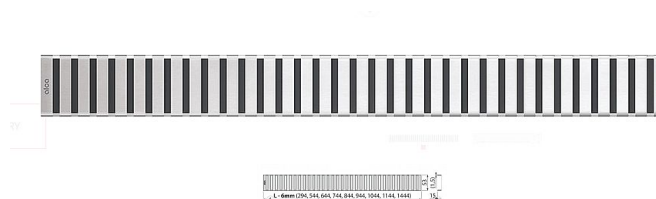

Alcadrain LINE 650M rošt - nerez mat

» Koupelny a WC » Sifony, vpusti, lapače, podlahové žlaby, napouštěcí/vypouštěcí ventily

[Alcadrain](#)

Balení	1,0000
Množství skladem	1,00
Kód produktu	20267
EAN	8594045932027

Třída zatížení K3

Pro podlahové žlaby ALCA: APZ1, APZ101, APZ1001, APZ1101, APZ4, APZ104, APZ1004, APZ1104, APZ12, APZ22, APZ2012, APZ2022

Povrch: nerez lesk

Materiál: nerezová ocel AISI 304, DIN 1.4301

Dostupnost: 1,00 ks