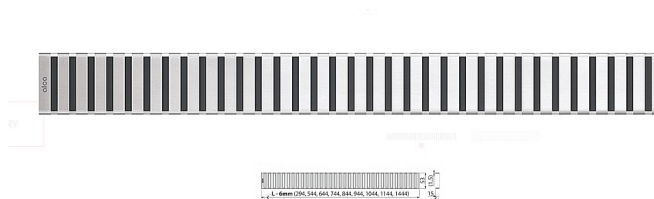

Alcadrain LINE 650M rošt - nerez mat

» Koupelny a WC » Sifony, vpusti, lapače, podlahové žlaby, napouštěcí/vypouštěcí ventily

[Alcadrain](#)

Balení	1,0000
Množství skladem	1,00
Kód produktu	20267
EAN	8594045932027

Třída zatížení K3

Pro podlahové žlaby ALCA: APZ1, APZ101, APZ1001, APZ1101, APZ4, APZ104, APZ1004, APZ1104, APZ12, APZ22, APZ2012, APZ2022

Povrch: nerez lesk

Materiál: nerezová ocel AISI 304, DIN 1.4301

Dostupnost: 1,00 ks