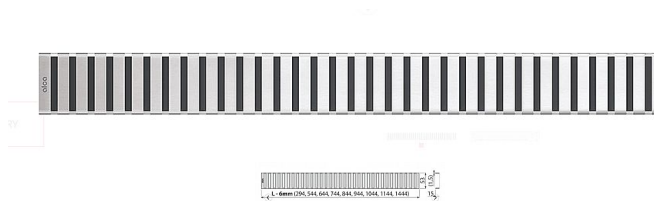

Alcadrain LINE 650M rošt - nerez mat

» Koupelny a WC » Sifony, vpusti, lapače, podlahové žlaby, napouštěcí/vypouštěcí ventily

[Alcadrain](#)

Balení	1,0000
Množství skladem	1,00
Kód produktu	20267
EAN	8594045932027

Třída zatížení K3

Pro podlahové žlaby ALCA: APZ1, APZ101, APZ1001, APZ1101, APZ4, APZ104, APZ1004, APZ1104, APZ12, APZ22, APZ2012, APZ2022

Povrch: nerez lesk

Materiál: nerezová ocel AISI 304, DIN 1.4301

Dostupnost: 1,00 ks