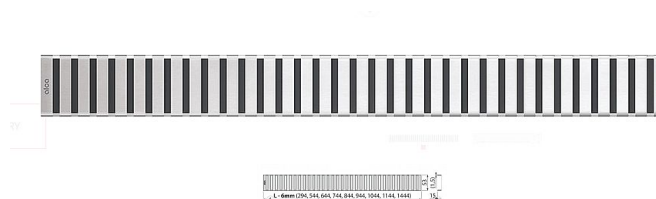

Alcadrain LINE 650M rošt - nerez mat

» Koupelny a WC » Sifony, vpusti, lapače, podlahové žlaby, napouštěcí/vypouštěcí ventily

[Alcadrain](#)

| | |
|------------------|---------------|
| Balení | 1,0000 |
| Množství skladem | 1,00 |
| Kód produktu | 20267 |
| EAN | 8594045932027 |

Třída zatížení K3

Pro podlahové žlaby ALCA: APZ1, APZ101, APZ1001, APZ1101, APZ4, APZ104, APZ1004, APZ1104, APZ12, APZ22, APZ2012, APZ2022

Povrch: nerez lesk

Materiál: nerezová ocel AISI 304, DIN 1.4301

Dostupnost: 1,00 ks