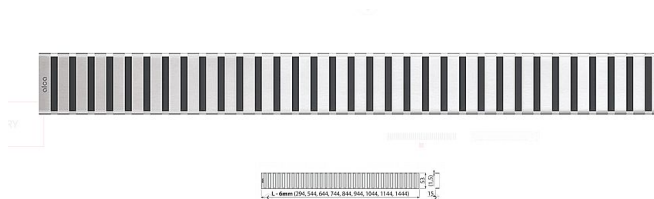

Alcadrain LINE 650M rošt - nerez mat

» Koupelny a WC » Sifony, vpusti, lapače, podlahové žlaby, napouštěcí/vypouštěcí ventily

[Alcadrain](#)

Balení	1,0000
Kód produktu	20267
EAN	8594045932027

Třída zatížení K3

Pro podlahové žlaby ALCA: APZ1, APZ101, APZ1001, APZ1101, APZ4, APZ104, APZ1004, APZ1104, APZ12, APZ22, APZ2012, APZ2022

Povrch: nerez lesk

Materiál: nerezová ocel AISI 304, DIN 1.4301

Dostupnost:

Na dotaz
na cestě 1,00 ks