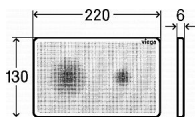

Alcadrain LINE 1150M rošt

» Koupelny a WC » Sifony, vpusti, lapače, podlahové žlaby, napouštěcí/vypouštěcí ventily

[Alcadrain](#)

Balení	1,0000
Množství skladem	1,00
Kód produktu	11731
EAN	8594045939484

Rošt pro liniový podlahový žlab