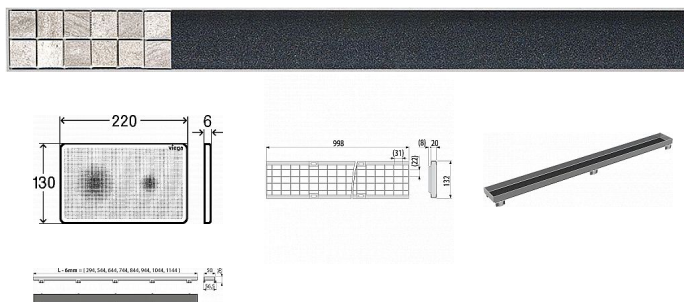

Alcadrain FLOOR 950 rošt

» Koupelny a WC » Sifony, vpusti, lapače, podlahové žlaby, napouštěcí/vypouštěcí ventily

[Alcadrain](#)

Balení	1,0000
Množství skladem	3,00
Rezervováno	1,00
Kód produktu	12081
EAN	8595580519223