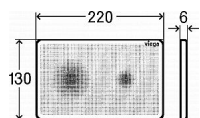

Alcadrain FLOOR 950 rošt

» Koupelny a WC » Sifony, vpusti, lapače, podlahové žlaby, napouštěcí/vypouštěcí ventily

[Alcadrain](#)

Balení	1,0000
Kód produktu	12081
EAN	8595580519223

Rošt pro vložení dlažby

Dostupnost: