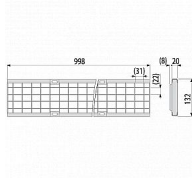

Alcadrain FLOOR 950 rošt

» Koupelny a WC » Sifony, vpusti, lapače, podlahové žlaby, napouštěcí/vypouštěcí ventily

[Alcadrain](#)

Balení	1,0000
Kód produktu	12081
EAN	8595580519223

Rošt pro vložení dlažby

Dostupnost: