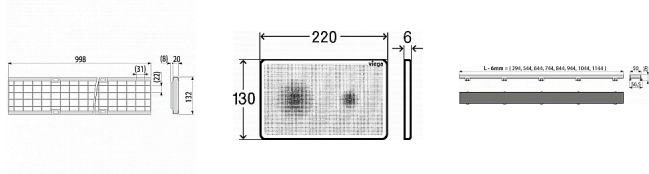

Alcadrain FLOOR 850 rošt

» Koupelny a WC » Sifony, vpusti, lapače, podlahové žlaby, napouštěcí/vypouštěcí ventily

[Alcadrain](#)

Balení	1,0000
Množství skladem	1,00
Kód produktu	26973
EAN	8595580506162

Rošt pro vložení dlažby