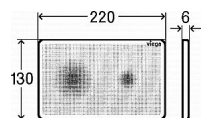

Alcadrain FLOOR 750 rošt

» Koupelny a WC » Sifony, vpusti, lapače, podlahové žlaby, napouštěcí/vypouštěcí ventily

[Alcadrain](#)

Balení	1,0000
Množství skladem	4,00
Rezervováno	2,00
Kód produktu	10145
EAN	8595580506148

Rošt pro vložení dlažby

Dostupnost: 2,00 ks