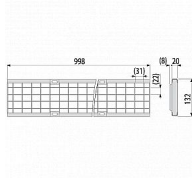

Alcadrain FLOOR 750 rošt

» Koupelny a WC » Sifony, vpusti, lapače, podlahové žlaby, napouštěcí/vypouštěcí ventily

[Alcadrain](#)

Balení	1,0000
Množství skladem	3,00
Rezervováno	2,00
Kód produktu	10145
EAN	8595580506148

Rošt pro vložení dlažby

Dostupnost:

1,00 ks
na cestě 1,00 ks