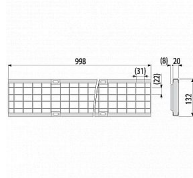

Alcadrain FLOOR 750 rošt

» Koupelny a WC » Sifony, vpusti, lapače, podlahové žlaby, napouštěcí/vypouštěcí ventily

[Alcadrain](#)

Balení	1,0000
Množství skladem	4,00
Rezervováno	2,00
Kód produktu	10145
EAN	8595580506148

Rošt pro vložení dlažby

Dostupnost: 2,00 ks