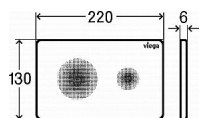

Alcadrain FLOOR 750 rošt

» Koupelny a WC » Sifony, vpusti, lapače, podlahové žlaby, napouštěcí/vypouštěcí ventily

[Alcadrain](#)

Balení	1,0000
Množství skladem	3,00
Rezervováno	2,00
Kód produktu	10145
EAN	8595580506148

Rošt pro vložení dlažby

Dostupnost:

1,00 ks
na cestě 1,00 ks