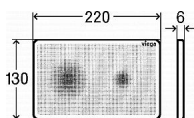

# Alcadrain FLOOR 1150 rošt

» Koupelny a WC » Sifony, vpusti, lapače, podlahové žlaby, napouštěcí/vypouštěcí ventily

[Alcadrain](#)

Balení	1,0000
Kód produktu	13220
EAN	8595580521349

Rošt pro vložení dlažby