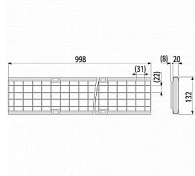

Alcadrain FLOOR 1150 rošt

» Koupelny a WC » Sifony, vpusti, lapače, podlahové žlaby, napouštěcí/vypouštěcí ventily

[Alcadrain](#)

Balení	1,0000
Kód produktu	13220
EAN	8595580521349

Rošt pro vložení dlažby