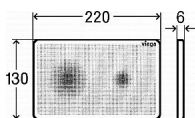

Alcadrain FLOOR 1150 rošt

» Koupelny a WC » Sifony, vpusti, lapače, podlahové žlaby, napouštěcí/vypouštěcí ventily

[Alcadrain](#)

Balení	1,0000
Kód produktu	13220
EAN	8595580521349

Rošt pro vložení dlažby