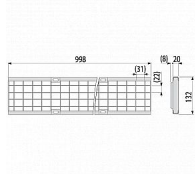

# Alcadrain FLOOR 1150 rošt

» Koupelny a WC » Sifony, vpusti, lapače, podlahové žlaby, napouštěcí/vypouštěcí ventily

[Alcadrain](#)

Balení	1,0000
Kód produktu	13220
EAN	8595580521349

Rošt pro vložení dlažby