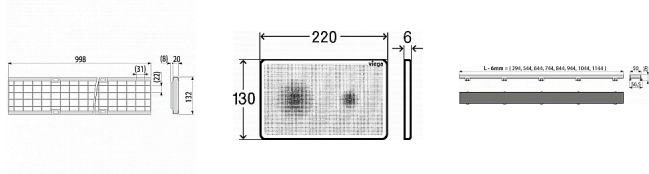

# Alcadrain FLOOR 1150 rošt

» Koupelny a WC » Sifony, vpusti, lapače, podlahové žlaby, napouštěcí/vypouštěcí ventily

[Alcadrain](#)

Balení	1,0000
Kód produktu	13220
EAN	8595580521349

Rošt pro vložení dlažby