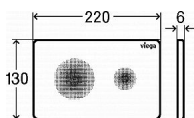

Alcadrain FLOOR 1050 rošt

» Koupelny a WC » Sifony, vpusti, lapače, podlahové žlaby, napouštěcí/vypouštěcí ventily

[Alcadrain](#)

Balení	1,0000
Kód produktu	8796
EAN	8595580526757

Rošt pro vložení dlažby

Dostupnost: Na dotaz