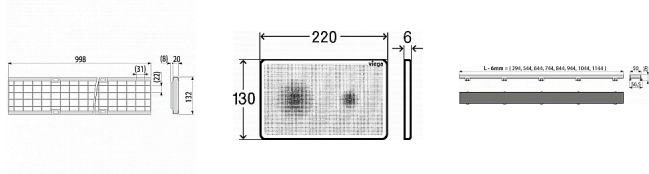

Alcadrain FLOOR 1050 rošt

» Koupelny a WC » Sifony, vpusti, lapače, podlahové žlaby, napouštěcí/vypouštěcí ventily

[Alcadrain](#)

Balení	1,0000
Množství skladem	1,00
Kód produktu	8796
EAN	8595580526757

Rošt pro vložení dlažby