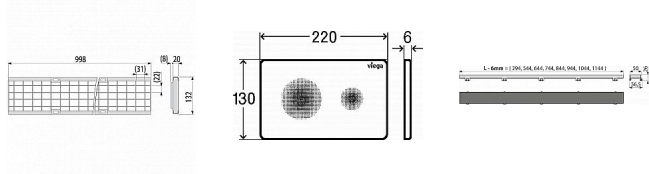

# Alcadrain FLOOR 1050 rošt

» Koupelny a WC » Sifony, vpusti, lapače, podlahové žlaby, napouštěcí/vypouštěcí ventily

[Alcadrain](#)

Balení	1,0000
Kód produktu	8796
EAN	8595580526757

Rošt pro vložení dlažby