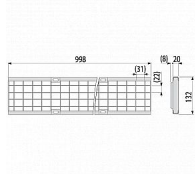

Alcadrain FLOOR 1050 rošt

» Koupelny a WC » Sifony, vpusti, lapače, podlahové žlaby, napouštěcí/vypouštěcí ventily

[Alcadrain](#)

Balení	1,0000
Kód produktu	8796
EAN	8595580526757

Rošt pro vložení dlažby

Dostupnost: Na dotaz