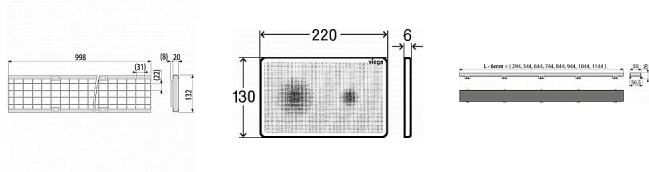

Alcadrain FLOOR 1050 rošt

» Koupelny a WC » Sifony, vpusti, lapače, podlahové žlaby, napouštěcí/vypouštěcí ventily

[Alcadrain](#)

Balení	1,0000
Množství skladem	1,00
Kód produktu	8796
EAN	8595580526757

Rošt pro vložení dlažby