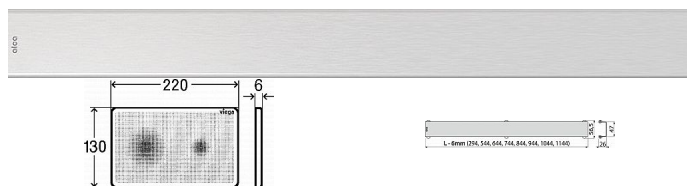

# Alcadrain DESIGN 750M rošt

» Koupelny a WC » Sifony, vpusti, lapače, podlahové žlaby, napouštěcí/vypouštěcí ventily

[Alcadrain](#)

Balení	1,0000
Množství skladem	1,00
Rezervováno	1,00
Kód produktu	12519
EAN	8595580506155

Rošt pro liniový podlahový žlab

Dostupnost:

Na dotaz