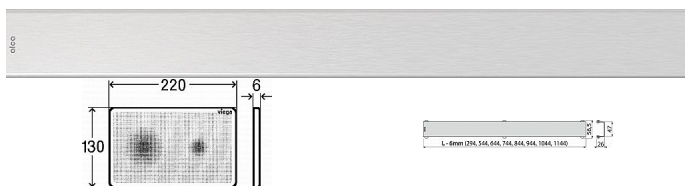

Alcadrain DESIGN 750M rošt

» Koupelny a WC » Sifony, vpusti, lapače, podlahové žlaby, napouštěcí/vypouštěcí ventily

[Alcadrain](#)

Balení	1,0000
Kód produktu	12519
EAN	8595580506155

Rošt pro liniový podlahový žlab