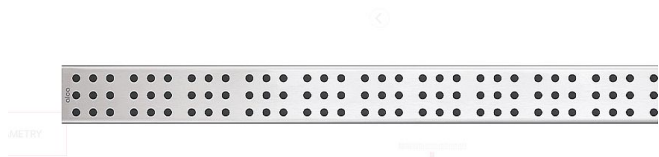

# Alcadrain CUBE 650L rošt

» Koupelny » Sifony, vpusti, lapače, podlahové žlaby, napouštěcí/vypouštěcí ventily

[Alcadrain](#)

|                  |               |
|------------------|---------------|
| Balení           | 1,00 ks       |
| Množství skladem | 0,00          |
| Rezervováno      | 0,00          |
| Kód produktu     | 7630          |
| EAN              | 8594045932324 |

Rošt pro liniový podlahový žlab

Třída zatížení K3

Pro podlahové žlaby ALCA: APZ1, APZ101, APZ1001, APZ1101, APZ4, APZ104, APZ1004, APZ1104, APZ12, APZ22, APZ2012, APZ2022

Povrch: nerez lesk

Materiál: nerezová ocel AISI 304, DIN 1.4301