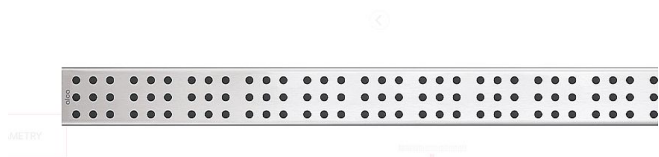

Alcadrain CUBE 650L rošt

» Koupelny a WC » Sifony, vpusti, lapače, podlahové žlaby, napouštěcí/vypouštěcí ventily

[Alcadrain](#)

| | |
|--------------|---------------|
| Balení | 1,0000 |
| Kód produktu | 7630 |
| EAN | 8594045932324 |

Rošt pro liniový podlahový žlab

Třída zatížení K3

Pro podlahové žlaby ALCA: APZ1, APZ101, APZ1001, APZ1101, APZ4, APZ104, APZ1004, APZ1104, APZ12, APZ22, APZ2012, APZ2022

Povrch: nerez lesk

Materiál: nerezová ocel AISI 304, DIN 1.4301