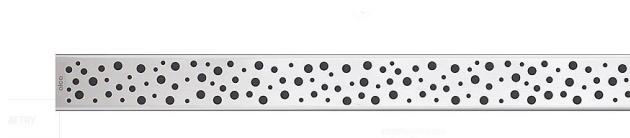

# Alcadrain BUBLE 1050L rošt

» Koupelny a WC » Sifony, vpusti, lapače, podlahové žlaby, napouštěcí/vypouštěcí ventily

[Alcadrain](#)

Balení	1,0000
Množství skladem	1,00
Kód produktu	7543
EAN	8594045939705

Pro podlahové žlaby ALCA: APZ1, APZ101, APZ1001, APZ1101, APZ4, APZ104, APZ1004, APZ1104, APZ12, APZ22, APZ2012, APZ2022

Povrch: nerez lesk

Materiál: nerezová ocel AISI 304, DIN 1.4301

Třída zatížení K3

Dostupnost: 1,00 ks