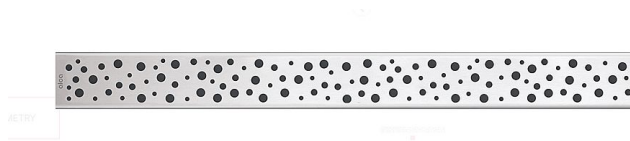

Alcadrain BUBLE 1050L rošt

» Koupelny a WC » Sifony, vpusti, lapače, podlahové žlaby, napouštěcí/vypouštěcí ventily

[Alcadrain](#)

Balení	1,0000
Množství skladem	1,00
Kód produktu	7543
EAN	8594045939705

Pro podlahové žlaby ALCA: APZ1, APZ101, APZ1001, APZ1101, APZ4, APZ104, APZ1004, APZ1104, APZ12, APZ22, APZ2012, APZ2022

Povrch: nerez lesk

Materiál: nerezová ocel AISI 304, DIN 1.4301

Třída zatížení K3

Dostupnost: 1,00 ks