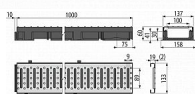

Alcadrain AVZ112-R102 venkovní žlab 60mm s pozinkovaným roštem

» Koupelny a WC » Sifony, vpusti, lapače, podlahové žlaby, napouštěcí/vypouštěcí ventily

[Alcadrain](#)

Balení	1,0000
Kód produktu	40607
EAN	8595580572198

Pro odvodnění ploch s občasným pojezdem osobních automobilů, chodníky, pěší zóny a podobné plochy pro osobní automobily.

System zámků dovoluje snadné napojování bez nutnosti dalších prvků

Jednoduché rozdělení žlabu na dvě stejně dlouhé poloviny

Propracovaný a pevný zámkový mechanismus pro

jednoduché spojování jednotlivých žlabů

Pozinkovaný rošt s „C“ profilem, šířka vtokové štěrby 9 mm

Svislé napojení na odpad Ø110 mm

Snadný přístup do žlabu - jednoduchá čistitelnost

Materiál s UV stabilizátorem proti stárnutí, blednutí a degradaci plastu

Materiál: polypropylen plněný mastkem odolný proti mechanickému, chemickému a tepelnému poškození

Aretace roštů bez použití šroubů

Nízká hmotnost, vysoká pevnost

Dostupnost:

Na dotaz

Parametry zboží

Výrobce	Alcadrain