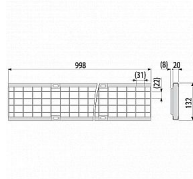

Parametry zboží

Výrobce	Alcadrain