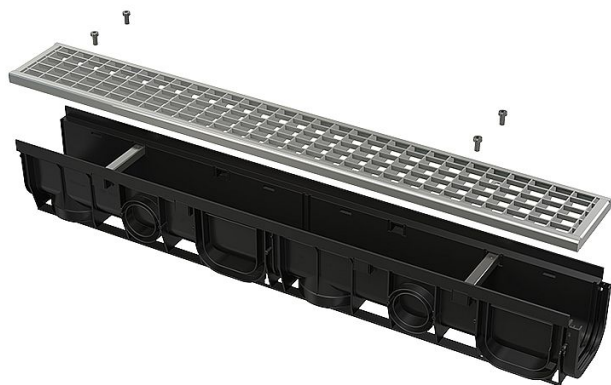

Alcadrain AVZ102-R103 venkovní žlab

» Koupelny a WC » Sifony, vpusti, lapače, podlahové žlaby, napouštěcí/vypouštěcí ventily

[Alcadrain](#)

Balení	1,0000
Kód produktu	31432
EAN	8595580511432

Třída zatížení B125 12500 kg
Průtočný profil žlabu 95,3 cm²
Vtokový průřez pozinkovaného roštu 880,6 cm²
Celková stavební výška 145 mm
Odpadní potrubí průměr 110 mm