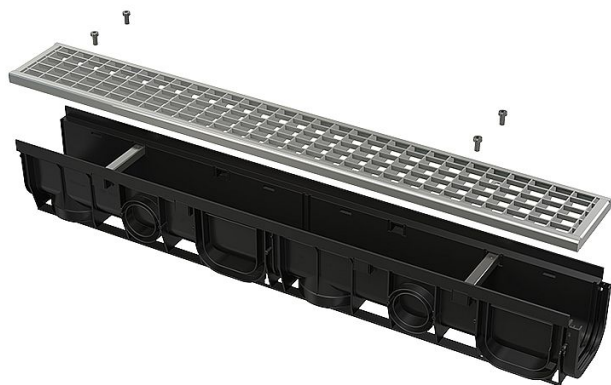

# Alcadrain AVZ102-R103 venkovní žlab

» Koupelny a WC » Sifony, vpusti, lapače, podlahové žlaby, napouštěcí/vypouštěcí ventily

[Alcadrain](#)

Balení	1,0000
Kód produktu	31432
EAN	8595580511432

Třída zatížení B125 12500 kg  
Průtočný profil žlabu 95,3 cm<sup>2</sup>  
Vtokový průřez pozinkovaného roštu 880,6 cm<sup>2</sup>  
Celková stavební výška 145 mm  
Odpadní potrubí průměr 110 mm