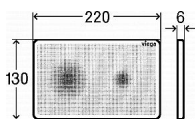

Parametry zboží

Výrobce	Alcadrain