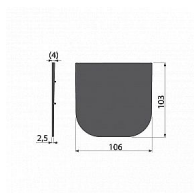

# Alcadrain AVZ-P009 čelo pro zaslepení konce žlabu

» Koupelny a WC » Sifony, vpusti, lapače, podlahové žlaby, napouštěcí/vypouštěcí ventily

[Alcadrain](#)

Balení	100,0000
Množství skladem	5,00
Kód produktu	24494
EAN	8595580540531