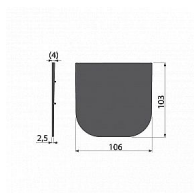

Alcadrain AVZ-P009 čelo pro zaslepení konce žlabu

» Koupelny a WC » Sifony, vpusti, lapače, podlahové žlaby, napouštěcí/vypouštěcí ventily

[Alcadrain](#)

Balení	100,0000
Množství skladem	5,00
Kód produktu	24494
EAN	8595580540531