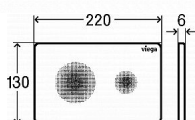

Alcadrain APZ902M/1000-P nerezová lišta

» Koupelny a WC » Příslušenství » Profily a lišty

[Alcadrain](#)

Balení	1,0000
Množství skladem	1,00
Kód produktu	7390
EAN	8595580502805

Výška lemu 12 mm

Dostupnost: 1,00 ks