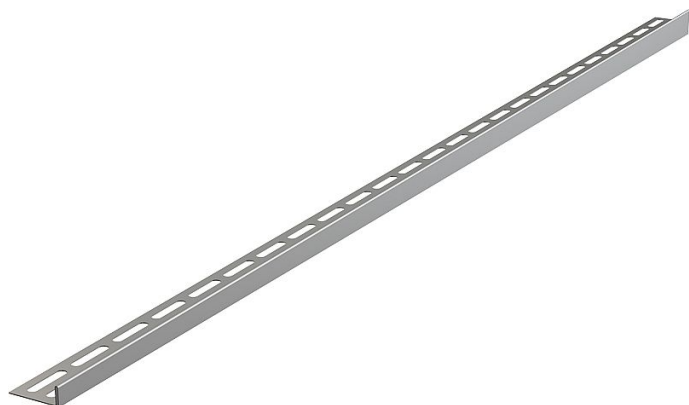

# Alcadrain APZ901M/1000-L nerezová lišta

» Koupelny » Profily a lišty

[Alcadrain](#)

Balení	1,00 ks
Množství skladem	1,00
Rezervováno	0,00
Kód produktu	9040
EAN	8595580502799

Výška lemu 12 mm

Cena bez DPH	620,25 Kč
Cena s DPH	750,50 Kč