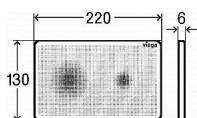

Alcadrain APZ9 850M podlahový žlab

» Koupelny a WC » Sifony, vpusti, lapače, podlahové žlaby, napouštěcí/vypouštěcí ventily

[Alcadrain](#)

Balení	30,0000
Kód produktu	14805
EAN	8595580537432

Zápachová uzávěra kombinovaná s vodním sloupcem 29 mm

Průtok s vtokovou mřížkou 28 l/min

Odolnost zápachové uzávěry proti tlaku 640 Pa

Průměr odpadního potrubí 40 mm

Minimální tloušťka betonu 62 mm

Celková stavební výška 75 - 110 mm

Třída zatížení K3 300 kg

Dostupnost:

Na dotaz

Parametry zboží

Výrobce	Alcadrain