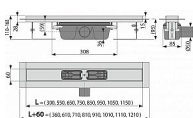

Alcadrain APZ6 950 podlahový žlab

» Koupelny a WC » Sifony, vpusti, lapače, podlahové žlaby, napouštěcí/vypouštěcí ventily

[Alcadrain](#)

Balení	1,0000
Kód produktu	12130
EAN	8595580505516

Zápachová uzávěra 50 mm
Průtok 60 - 68,8 l/min
Odolnost zápachové uzávěry proti tlaku 982 Pa
Odpadní potrubí průměr 50 mm
Minimální tloušťka betonu 95 mm
Celková stavební výška 110 - 168 mm
Třída zatížení K3 300 kg