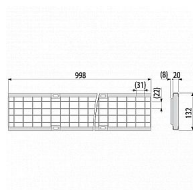

Alcadrain APZ6 950 podlahový žlab

» Koupelny a WC » Sifony, vpusti, lapače, podlahové žlaby, napouštěcí/vypouštěcí ventily

[Alcadrain](#)

Balení	1,0000
Kód produktu	12130
EAN	8595580505516

Zápachová uzávěra 50 mm
Průtok 60 - 68,8 l/min
Odolnost zápachové uzávěry proti tlaku 982 Pa
Odpadní potrubí průměr 50 mm
Minimální tloušťka betonu 95 mm
Celková stavební výška 110 - 168 mm
Třída zatížení K3 300 kg