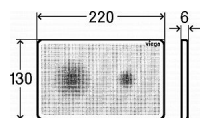

Alcadrain APZ6 950 podlahový žlab

» Koupelny a WC » Sifony, vpusti, lapače, podlahové žlaby, napouštěcí/vypouštěcí ventily

[Alcadrain](#)

Balení	1,0000
Kód produktu	12130
EAN	8595580505516

Zápachová uzávěra 50 mm
Průtok 60 - 68,8 l/min
Odolnost zápachové uzávěry proti tlaku 982 Pa
Odpadní potrubí průměr 50 mm
Minimální tloušťka betonu 95 mm
Celková stavební výška 110 - 168 mm
Třída zatížení K3 300 kg