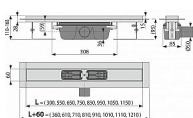

Zápachová uzávěra 50 mm

Průtok 60 - 68,8 l/min

Odolnost zápachové uzávěry proti tlaku 982 Pa

Odpadní potrubí průměr 50 mm

Minimální tloušťka betonu 95 mm

Celková stavební výška 110 - 168 mm

Třída zatížení K3 300 kg