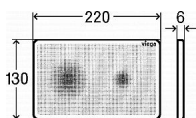

Alcadrain APZ6 750 žlab s okrajem

» Koupelny » Sifony, vpusti, lapače, podlahové žlaby, napouštěcí/vypouštěcí ventily

[Alcadrain](#)

Balení	1,00 ks
Množství skladem	1,00
Rezervováno	1,00
Kód produktu	12297
EAN	8595580505479

Zápachová uzávěra 50 mm
Průtok 60 - 68,8 l/min
Odolnost zápachové uzávěry proti tlaku 982 Pa
Odpadní potrubí průměr 50 mm
Minimální tloušťka betonu 95 mm
Celková stavební výška 110 - 168 mm
Třída zatížení K3 300 kg

Cena bez DPH	4 757,25 Kč
Cena s DPH	5 756,27 Kč

Dostupnost: Na dotaz