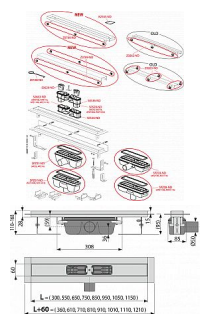

Alcadrain APZ6 750 žlab s okrajem

» Koupelny » Sifony, vpusti, lapače, podlahové žlaby, napouštěcí/vypouštěcí ventily

[Alcadrain](#)

Balení	1,00 ks
Množství skladem	1,00
Rezervováno	1,00
Kód produktu	12297
EAN	8595580505479

Zápachová uzávěra 50 mm
Průtok 60 - 68,8 l/min
Odolnost zápachové uzávěry proti tlaku 982 Pa
Odpadní potrubí průměr 50 mm
Minimální tloušťka betonu 95 mm
Celková stavební výška 110 - 168 mm
Třída zatížení K3 300 kg

Cena bez DPH	4 757,25 Kč
Cena s DPH	5 756,27 Kč

Dostupnost: Na dotaz