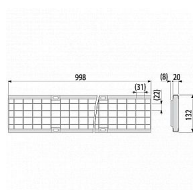

Zápachová uzávěra 50 mm

Průtok 60 - 68,8 l/min

Odolnost zápachové uzávěry proti tlaku 982 Pa

Odpadní potrubí průměr 50 mm

Minimální tloušťka betonu 95 mm

Celková stavební výška 110 - 168 mm

Třída zatížení K3 300 kg