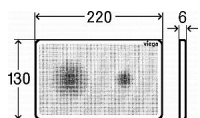

Zápachová uzávěra 50 mm

Průtok 60 - 68,8 l/min

Odolnost zápachové uzávěry proti tlaku 982 Pa

Odpadní potrubí průměr 50 mm

Minimální tloušťka betonu 95 mm

Celková stavební výška 110 - 168 mm

Třída zatížení K3 300 kg