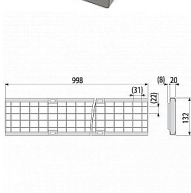

Alcadrain APZ6 750 žlab s okrajem

» Koupelny » Sifony, vpusti, lapače, podlahové žlaby, napouštěcí/vypouštěcí ventily

[Alcadrain](#)

Balení	1,00 ks
Množství skladem	1,00
Rezervováno	1,00
Kód produktu	12297
EAN	8595580505479

Zápachová uzávěra 50 mm
Průtok 60 - 68,8 l/min
Odolnost zápachové uzávěry proti tlaku 982 Pa
Odpadní potrubí průměr 50 mm
Minimální tloušťka betonu 95 mm
Celková stavební výška 110 - 168 mm
Třída zatížení K3 300 kg