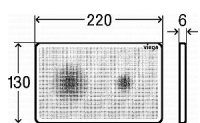

Zápachová uzávěra 50 mm

Průtok 60 - 68,8 l/min

Odolnost zápachové uzávěry proti tlaku 982 Pa

Odpadní potrubí průměr 50 mm

Minimální tloušťka betonu 95 mm

Celková stavební výška 110 - 168 mm

Třída zatížení K3 300 kg

Pro odvodnění veřejných ploch pro chodce nebo cyklisty, travnatých ploch, okolí budov, pěších zón a ploch podobného charakteru

Modulární systém - volitelné napojení do tvaru „I“, „L“, „T“ nebo „X“

Systém zámků dovoluje snadné napojování bez nutnosti dalších prvků

Jednoduché rozdělení žlabu na dvě stejně dlouhé poloviny

Propracovaný a pevný zámkový mechanismus pro

jednoduché spojování jednotlivých žlabů

Příprava pro vložení aretačních tyčí

Pozinkovaný rošt s „C“ profilem - fixovaný ve žlabu

pomocí dvou plastových zámků, šířka vtokové štěrby 9 mm

Rošt lze ze žlabu vyjmout pouze uvolněním plastových zámků

Přívod vody z boku žlabu na čtyřech místech - Ø50 mm

Svislé napojení na odpad Ø110 mm

Kryt bočních stran možno použít jako napojení přítoku - Ø75 mm

Robustní konstrukce - samonosná

Připraveno na volitelné použití zápachové uzávěry s mřížkou pro zachytávání nečistot

Četné žebrování pro pevnou fixaci v okolním materiálu

Snadný přístup do žlabu - jednoduchá čistitelnost

Materiál s UV stabilizátorem proti stárnutí, blednutí a degradaci plastu

Materiál: polypropylen plněný mastkem odolný proti mechanickému, chemickému a tepelnému poškození