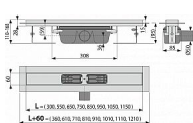

Zápachová uzávěra 50 mm

Průtok 60 - 68,8 l/min

Odolnost zápachové uzávěry proti tlaku 982 Pa

Odpadní potrubí průměr 50 mm

Minimální tloušťka betonu 95 mm

Celková stavební výška 110 - 168 mm

Třída zatížení K3 300 kg

Jednoduché rozdělení žlabu na dvě stejně dlouhé poloviny

Propracovaný a pevný zámkový mechanismus pro

jednoduché spojování jednotlivých žlabů

Příprava pro vložení aretačních tyčí

Pozinkovaný rošt s „C“ profilem - fixovaný ve žlabu

pomocí dvou plastových zámků, šířka vtokové štěrby 9 mm

Rošt lze ze žlabu vyjmout pouze uvolněním plastových zámků

Přívod vody z boku žlabu na čtyřech místech - Ø50 mm

Svislé napojení na odpad Ø110 mm

Kryt bočních stran možno použít jako napojení přítoku - Ø75 mm