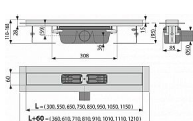

Zápachová uzávěra 50 mm

Průtok 60 - 68,8 l/min

Odolnost zápachové uzávěry proti tlaku 982 Pa

Odpadní potrubí průměr 50 mm

Minimální tloušťka betonu 95 mm

Celková stavební výška 110 - 168 mm

Třída zatížení K3 300 kg

Pro odvodnění veřejných ploch pro chodce nebo cyklisty, travnatých ploch, okolí budov, pěších zón a ploch podobného charakteru

Modulární systém - volitelné napojení do tvaru „I“, „L“, „T“ nebo „X“

Systém zámků dovoluje snadné napojování bez nutnosti dalších prvků

Jednoduché rozdělení žlabu na dvě stejně dlouhé poloviny

Propracovaný a pevný zámkový mechanismus pro

jednoduché spojování jednotlivých žlabů

Příprava pro vložení aretačních tyčí

Pozinkovaný rošt s „C“ profilem - fixovaný ve žlabu

pomocí dvou plastových zámků, šířka vtokové štěrby 9 mm

Rošt lze ze žlabu vyjmout pouze uvolněním plastových zámků

Přívod vody z boku žlabu na čtyřech místech - Ø50 mm

Svislé napojení na odpad Ø110 mm

Kryt bočních stran možno použít jako napojení přítoku - Ø75 mm

Robustní konstrukce - samonosná

Připraveno na volitelné použití zápachové uzávěry s mřížkou pro zachytávání nečistot

Četné žebrování pro pevnou fixaci v okolním materiálu

Snadný přístup do žlabu - jednoduchá čistitelnost

Materiál s UV stabilizátorem proti stárnutí, blednutí a degradaci plastu

Materiál: polypropylen plněný mastkem odolný proti mechanickému, chemickému a tepelnému poškození