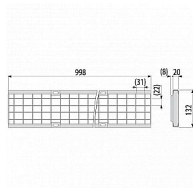

Zápachová uzávěra 50 mm

Průtok 60 - 68,8 l/min

Odolnost zápachové uzávěry proti tlaku 982 Pa

Odpadní potrubí průměr 50 mm

Minimální tloušťka betonu 95 mm

Celková stavební výška 110 - 168 mm

Třída zatížení K3 300 kg

pomocí dvou plastových zámků, šířka vtokové štěrby 9 mm

Rošt lze ze žlabu vyjmout pouze uvolněním plastových zámků

Přívod vody z boku žlabu na čtyřech místech - Ø50 mm

Svislé napojení na odpad Ø110 mm

Kryt bočních stran možno použít jako napojení přítoku - Ø75 mm