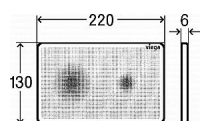

Zápachová uzávěra 50 mm

Průtok 60 - 68,8 l/min

Odolnost zápachové uzávěry proti tlaku 982 Pa

Odpadní potrubí průměr 50 mm

Minimální tloušťka betonu 95 mm

Celková stavební výška 110 - 168 mm

Třída zatížení K3 300 kg

Pro odvodnění veřejných ploch pro chodce nebo cyklisty, travnatých ploch, okolí budov, pěších zón a ploch podobného charakteru

Modulární systém - volitelné napojení do tvaru „I“, „L“, „T“ nebo „X“

Systém zámků dovoluje snadné napojování bez nutnosti dalších prvků

Jednoduché rozdělení žlabu na dvě stejně dlouhé poloviny

Propracovaný a pevný zámkový mechanismus pro

jednoduché spojování jednotlivých žlabů

Příprava pro vložení aretačních tyčí

Pozinkovaný rošt s „C“ profilem - fixovaný ve žlabu

pomocí dvou plastových zámků, šířka vtokové štěrby 9 mm

Rošt lze ze žlabu vyjmout pouze uvolněním plastových zámků

Přívod vody z boku žlabu na čtyřech místech - Ø50 mm

Svislé napojení na odpad Ø110 mm

Kryt bočních stran možno použít jako napojení přítoku - Ø75 mm

Robustní konstrukce - samonosná

Připraveno na volitelné použití zápachové uzávěry s mřížkou pro zachytávání nečistot

Četné žebrování pro pevnou fixaci v okolním materiálu

Snadný přístup do žlabu - jednoduchá čistitelnost

Materiál s UV stabilizátorem proti stárnutí, blednutí a degradaci plastu

Materiál: polypropylen plněný mastkem odolný proti mechanickému, chemickému a tepelnému poškození