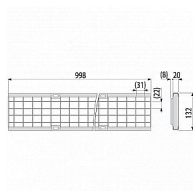

Zápachová uzávěra 50 mm

Průtok 60 - 68,8 l/min

Odolnost zápachové uzávěry proti tlaku 982 Pa

Odpadní potrubí průměr 50 mm

Minimální tloušťka betonu 95 mm

Celková stavební výška 110 - 168 mm

Třída zatížení K3 300 kg

pomocí dvou plastových zámků, šířka vtokové štěrby 9 mm

Rošt lze ze žlabu vyjmout pouze uvolněním plastových zámků

Přívod vody z boku žlabu na čtyřech místech - Ø50 mm

Svislé napojení na odpad Ø110 mm

Kryt bočních stran možno použít jako napojení přítoku - Ø75 mm