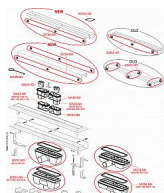

Zápachová uzávěra 50 mm

Průtok 60 - 68,8 l/min

Odolnost zápachové uzávěry proti tlaku 982 Pa

Odpadní potrubí průměr 50 mm

Minimální tloušťka betonu 95 mm

Celková stavební výška 110 - 168 mm

Třída zatížení K3 300 kg

Pro odvodnění veřejných ploch pro chodce nebo cyklisty, travnatých ploch, okolí budov, pěších zón a ploch podobného charakteru

Modulární systém - volitelné napojení do tvaru „I“, „L“, „T“ nebo „X“

Systém zámků dovoluje snadné napojování bez nutnosti dalších prvků

Jednoduché rozdělení žlabu na dvě stejně dlouhé poloviny

Propracovaný a pevný zámkový mechanismus pro

jednoduché spojování jednotlivých žlabů

Příprava pro vložení aretačních tyčí

Pozinkovaný rošt s „C“ profilem - fixovaný ve žlabu

pomocí dvou plastových zámků, šířka vtokové štěrby 9 mm

Rošt lze ze žlabu vyjmout pouze uvolněním plastových zámků

Přívod vody z boku žlabu na čtyřech místech - Ø50 mm

Svislé napojení na odpad Ø110 mm

Kryt bočních stran možno použít jako napojení přítoku - Ø75 mm