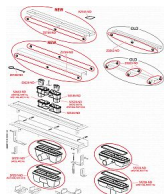

Zápachová uzávěra 50 mm

Průtok 60 - 68,8 l/min

Odolnost zápachové uzávěry proti tlaku 982 Pa

Odpadní potrubí průměr 50 mm

Minimální tloušťka betonu 95 mm

Celková stavební výška 110 - 168 mm

Třída zatížení K3 300 kg

Pro odvodnění veřejných ploch pro chodce nebo cyklisty, travnatých ploch, okolí budov, pěších zón a ploch podobného charakteru

Modulární systém - volitelné napojení do tvaru „I“, „L“, „T“ nebo „X“

Systém zámků dovoluje snadné napojování bez nutnosti dalších prvků

Jednoduché rozdělení žlabu na dvě stejně dlouhé poloviny

Propracovaný a pevný zámkový mechanismus pro

jednoduché spojování jednotlivých žlabů

Příprava pro vložení aretačních tyčí

Pozinkovaný rošt s „C“ profilem - fixovaný ve žlabu

pomocí dvou plastových zámků, šířka vtokové štěrby 9 mm

Rošt lze ze žlabu vyjmout pouze uvolněním plastových zámků

Přívod vody z boku žlabu na čtyřech místech - Ø50 mm

Svislé napojení na odpad Ø110 mm

Kryt bočních stran možno použít jako napojení přítoku - Ø75 mm