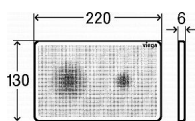

Alcadrain APZ6 1150 Professional Podlahový žlab s okrajem pro plný rošt

» Koupelny a WC » Sifony, vpusti, lapače, podlahové žlaby, napouštěcí/vypouštěcí ventily

[Alcadrain](#)

Balení	1,0000
Množství skladem	1,00
Kód produktu	35621
EAN	8595580505417

Zápachová uzávěra 50 mm
Průtok 60 - 68,8 l/min
Odolnost zápachové uzávěry proti tlaku 982 Pa
Odpadní potrubí průměr 50 mm
Minimální tloušťka betonu 95 mm
Celková stavební výška 110 - 168 mm
Třída zatížení K3 300 kg
Pro použití uvnitř budov
Pro odvodnění sprch v úrovni podlahy
Pro osazení do prostoru nebo do blízkosti stěn
Pro plné rošty, rošt FLOOR na vložení dlažby a hranolového roštu GAP
Pro bezbariérový přístup
Podlahový žlab z nerezové oceli (zušlechťení materiálu mořením a pasivací, elektrochemické přešetění)
Pro vkládání plných roštů - nerez, kalené sklo, syntetický kámen, roštu pro vložení dlažby a hranolového roštu
Stavební výška od 95 mm
Výškově stavitelný
Sifon napevno spojen se žlabem - 100% vodotěsnost
Samolepicí páska pro kvalitní hydroizolaci
Mechanicky čistitelný sifon až po odpadní trubku
Límeč a vpust jsou chráněny fólií, vanička polystyrenovou vložkou
Vysoký průtok je umožněn díky dvěma komorám sifonu
Možnost dokoupení kombinované zápachové uzávěry
Záruka 25 let
Materiál žlabu: nerezová ocel AISI 304, DIN 1.4301
Materiál sifonu: polypropylen

Parametry zboží

1,00 ks

Výrobce Alcadrain