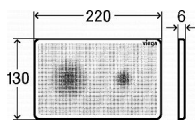

Alcadrain APZ6 1150 Professional Podlahový žlab s okrajem pro plný rošt

» Koupelny a WC » Sifony, vpusti, lapače, podlahové žlaby, napouštěcí/vypouštěcí ventily

[Alcadrain](#)

Balení	1,0000
Množství skladem	1,00
Kód produktu	35621
EAN	8595580505417

Zápachová uzávěra 50 mm

Průtok 60 - 68,8 l/min

Odolnost zápachové uzávěry proti tlaku 982 Pa

Odpadní potrubí průměr 50 mm

Minimální tloušťka betonu 95 mm

Celková stavební výška 110 - 168 mm

Třída zatížení K3 300 kg

Pro použití uvnitř budov

Pro odvodnění sprch v úrovni podlahy

Pro osazení do prostoru nebo do blízkosti stěn

Pro plné rošty, rošt FLOOR na vložení dlažby a

hranolového roštu GAP

Pro bezbariérový přístup

Podlahový žlab z nerezové oceli (zušlechtnění materiálu mořením a pasivací, elektrochemické přešetření)

Pro vkládání plných roštů - nerez, kalené sklo, syntetický kámen, roštu pro vložení dlažby a hranolového roštu

Stavební výška od 95 mm

Výškově stavitelný

Sifon napevno spojen se žlabem - 100% vodotěsnost

Samolepicí páska pro kvalitní hydroizolaci

Mechanicky čistitelný sifon až po odpadní trubku

Límeč a vpust jsou chráněny fólií, vanička polystyrenovou vložkou

Vysoký průtok je umožněn díky dvěma komorám sifonu

Možnost dokoupení kombinované zápachové uzávěry

Záruka 25 let

Materiál žlabu: nerezová ocel AISI 304, DIN 1.4301

Materiál sifonu: polypropylen

Parametry zboží

1,00 ks

Výrobce

Alcadrain