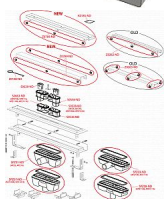

Alcadrain APZ6 1150 Professional Podlahový žlab s okrajem pro plný rošt

» Koupelny a WC » Sifony, vpusti, lapače, podlahové žlaby, napouštěcí/vypouštěcí ventily

[Alcadrain](#)

Balení	1,0000
Množství skladem	1,00
Kód produktu	35621
EAN	8595580505417

Zápachová uzávěra 50 mm
Průtok 60 - 68,8 l/min
Odolnost zápachové uzávěry proti tlaku 982 Pa
Odpadní potrubí průměr 50 mm
Minimální tloušťka betonu 95 mm
Celková stavební výška 110 - 168 mm
Třída zatížení K3 300 kg
Pro použití uvnitř budov
Pro odvodnění sprch v úrovni podlahy
Pro osazení do prostoru nebo do blízkosti stěn
Pro plné rošty, rošt FLOOR na vložení dlažby a hranolového roštu GAP
Pro bezbariérový přístup
Podlahový žlab z nerezové oceli (zušlechťení materiálu mořením a pasivací, elektrochemické přešetění)
Pro vkládání plných roštů - nerez, kalené sklo, syntetický kámen, roštu pro vložení dlažby a hranolového roštu
Stavební výška od 95 mm
Výškově stavitelný
Sifon napevno spojen se žlabem - 100% vodotěsnost
Samolepicí páska pro kvalitní hydroizolaci
Mechanicky čistitelný sifon až po odpadní trubku
Límeč a vpust jsou chráněny fólií, vanička polystyrenovou vložkou
Vysoký průtok je umožněn díky dvěma komorám sifonu
Možnost dokoupení kombinované zápachové uzávěry
Záruka 25 let
Materiál žlabu: nerezová ocel AISI 304, DIN 1.4301
Materiál sifonu: polypropylen