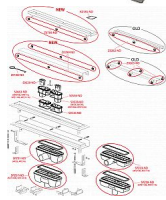

Alcadrain APZ6 1150 Professional Podlahový žlab s okrajem pro plný rošt

» Koupelny a WC » Sifony, vpusti, lapače, podlahové žlaby, napouštěcí/vypouštěcí ventily

[Alcadrain](#)

Balení	1,0000
Množství skladem	1,00
Kód produktu	35621
EAN	8595580505417

Zápachová uzávěra 50 mm

Průtok 60 - 68,8 l/min

Odolnost zápachové uzávěry proti tlaku 982 Pa

Odpadní potrubí průměr 50 mm

Minimální tloušťka betonu 95 mm

Celková stavební výška 110 - 168 mm

Třída zatížení K3 300 kg

Pro použití uvnitř budov

Pro odvodnění sprch v úrovni podlahy

Pro osazení do prostoru nebo do blízkosti stěn

Pro plné rošty, rošt FLOOR na vložení dlažby a

hranolového roštu GAP

Pro bezbariérový přístup

Podlahový žlab z nerezové oceli (zušlechtnění materiálu mořením a pasivací, elektrochemické přešetření)

Pro vkládání plných roštů - nerez, kalené sklo, syntetický kámen, roštu pro vložení dlažby a hranolového roštu

Stavební výška od 95 mm

Výškově stavitelný

Sifon napevno spojen se žlabem - 100% vodotěsnost

Samolepicí páska pro kvalitní hydroizolaci

Mechanicky čistitelný sifon až po odpadní trubku

Límeč a vpust jsou chráněny fólií, vanička polystyrenovou vložkou

Vysoký průtok je umožněn díky dvěma komorám sifonu

Možnost dokoupení kombinované zápachové uzávěry

Záruka 25 let

Materiál žlabu: nerezová ocel AISI 304, DIN 1.4301

Materiál sifonu: polypropylen

Parametry zboží

1,00 ks

Výrobce

Alcadrain