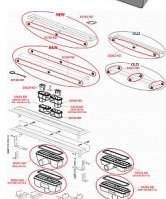

Alcadrain APZ6 1150 podlahový žlab

» Koupelny a WC » Sifony, vpusti, lapače, podlahové žlaby, napouštěcí/vypouštěcí ventily

[Alcadrain](#)

Balení	1,0000
Množství skladem	1,00
Kód produktu	35621
EAN	8595580505417

Zápachová uzávěra 50 mm
Průtok 60 - 68,8 l/min
Odolnost zápachové uzávěry proti tlaku 982 Pa
Odpadní potrubí průměr 50 mm
Minimální tloušťka betonu 95 mm
Celková stavební výška 110 - 168 mm
Třída zatížení K3 300 kg