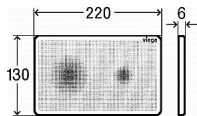

Alcadrain APZ6 1150 podlahový žlab

» Koupelny » Sifony, vpusti, lapače, podlahové žlaby, napouštěcí/vypouštěcí ventily

[Alcadrain](#)

Balení	1,00 ks
Množství skladem	1,00
Rezervováno	0,00
Kód produktu	35621
EAN	8595580505417

Zápachová uzávěra 50 mm
Průtok 60 - 68,8 l/min
Odolnost zápachové uzávěry proti tlaku 982 Pa
Odpadní potrubí průměr 50 mm
Minimální tloušťka betonu 95 mm
Celková stavební výška 110 - 168 mm
Třída zatížení K3 300 kg

Cena bez DPH	5 946,00 Kč
Cena s DPH	7 194,66 Kč

Dostupnost: 1,00 ks