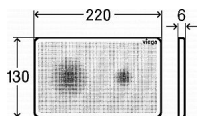

Alcadrain APZ6 1150 podlahový žlab

» Koupelny a WC » Sifony, vpusti, lapače, podlahové žlaby, napouštěcí/vypouštěcí ventily

[Alcadrain](#)

Balení	1,0000
Množství skladem	1,00
Kód produktu	35621
EAN	8595580505417

Zápachová uzávěra 50 mm
Průtok 60 - 68,8 l/min
Odolnost zápachové uzávěry proti tlaku 982 Pa
Odpadní potrubí průměr 50 mm
Minimální tloušťka betonu 95 mm
Celková stavební výška 110 - 168 mm
Třída zatížení K3 300 kg

Dostupnost: 1,00 ks