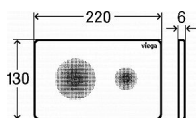

# Alcadrain APZ6 1050 podlahový žlab

» Koupelny a WC » Sifony, vpusti, lapače, podlahové žlaby, napouštěcí/vypouštěcí ventily

[Alcadrain](#)

Balení	1,0000
Kód produktu	33151
EAN	8595580505394

Zápachová uzávěra 50 mm  
Průtok 60 - 68,8 l/min  
Odolnost zápachové uzávěry proti tlaku 982 Pa  
Odpadní potrubí průměr 50 mm  
Minimální tloušťka betonu 95 mm  
Celková stavební výška 110 - 168 mm  
Třída zatížení K3 300 kg