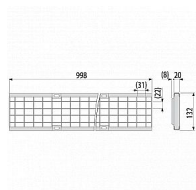

# Alcadrain APZ6 1050 podlahový žlab

» Koupelny a WC » Sifony, vpusti, lapače, podlahové žlaby, napouštěcí/vypouštěcí ventily

[Alcadrain](#)

Balení	1,0000
Kód produktu	33151
EAN	8595580505394

Zápachová uzávěra 50 mm  
Průtok 60 - 68,8 l/min  
Odolnost zápachové uzávěry proti tlaku 982 Pa  
Odpadní potrubí průměr 50 mm  
Minimální tloušťka betonu 95 mm  
Celková stavební výška 110 - 168 mm  
Třída zatížení K3 300 kg