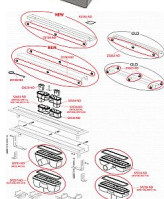

# Alcadrain APZ6 1050 podlahový žlab

» Koupelny a WC » Sifony, vpusti, lapače, podlahové žlaby, napouštěcí/vypouštěcí ventily

[Alcadrain](#)

Balení	1,0000
Kód produktu	33151
EAN	8595580505394

Zápachová uzávěra 50 mm  
Průtok 60 - 68,8 l/min  
Odolnost zápachové uzávěry proti tlaku 982 Pa  
Odpadní potrubí průměr 50 mm  
Minimální tloušťka betonu 95 mm  
Celková stavební výška 110 - 168 mm  
Třída zatížení K3 300 kg