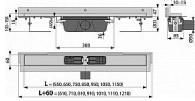

Podlahový žlab s okrajem pro perforovaný rošt a s nastavitelným límcem ke stěně
Zápachová uzávěra 50 mm
Průtok 60 - 68,8 l/min
Odolnost zápachové uzávěry proti tlaku 982 Pa
Odpadní potrubí průměr 50 mm
Minimální tloušťka betonu 85 mm
Celková stavební výška 100 - 158 mm
Posun límce 10 - 15 mm
Třída zatížení K3 300 kg
Pro použití uvnitř budov
Pro odvodnění sprch v úrovni podlahy
Pro osazení přímo ke stěně
Pro perforované rošty
Pro bezbariérový přístup
Podlahový žlab z nerezové oceli (zušlechtnění materiálu mořením a pasivací, elektrochemické přešetření)
Nastavitelný vertikální izolační límec pro obklady o síle 6-12 mm
Stavební výška od 85 mm
Výškově stavitelný
Sifon napevno spojen se žlabem - 100% vodotěsnost
Samolepicí páska pro kvalitní hydroizolaci
Mechanicky čistitelný sifon až po odpadní trubku
Límec a vpust jsou chráněny fólií, vanička polystyrenovou vložkou
Vysoký průtok je umožněn díky dvěma komorám sifonu
Usnadňuje spádování podlahy
Kvalitnější a bezpečnější přechod izolace z podlahy na stěnu
Možnost dokoupení kombinované zápachové uzávěry
Záruka 25 let
Materiál žlabu: nerezová ocel 2 mm AISI 304, DIN 1.4301
Materiál sifonu: polypropylen
ČSN EN 1253