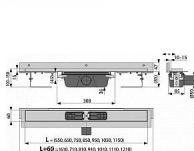

Alcadrain APZ4 950 Flexible Podlahový žlab s okrajem pro perforovaný rošt a s nastavitelným límcem ke stěně

» Koupelny a WC » Sifony, vpusti, lapače, podlahové žlaby, napouštěcí/vypouštěcí ventily

[Alcadrain](#)

Balení	8,0000
Množství skladem	4,00
Kód produktu	14256
EAN	8594045939996

Podlahový žlab s okrajem pro perforovaný rošt a s nastavitelným límcem ke stěně

Zápachová uzávěra 50 mm

Průtok 60 – 68,8 l/min

Odolnost zápachové uzávěry proti tlaku 982 Pa

Odpadní potrubí průměr 50 mm

Minimální tloušťka betonu 85 mm

Celková stavební výška 100 – 158 mm

Posun límce 10 – 15 mm

Třída zatížení K3 300 kg

Pro použití uvnitř budov

Pro odvodnění sprch v úrovni podlahy

Pro osazení přímo ke stěně

Pro perforované rošty

Pro bezbariérový přístup

Podlahový žlab z nerezové oceli (zušlechtnění materiálu mořením a pasivací, elektrochemické přešetření)

Nastavitelný vertikální izolační límec pro obklady o síle 6–12 mm

Stavební výška od 85 mm

Výškově stavitelný

Sifon napevno spojen se žlabem – 100% vodotěsnost

Samolepicí páska pro kvalitní hydroizolaci

Mechanicky čistitelný sifon až po odpadní trubku

Límec a vpust jsou chráněny fólií, vanička polystyrenovou vložkou

Vysoký průtok je umožněn díky dvěma komorám sifonu

Usnadňuje spádování podlahy

Kvalitnější a bezpečnější přechod izolace z podlahy na stěnu

Možnost dokoupení kombinované zápachové uzávěry

Záruka 25 let

Materiál žlabu: nerezová ocel 2 mm AISI 304, DIN 1.4301

Materiál sifonu: polypropylen

ČSN EN 1253