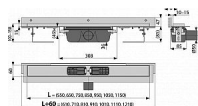

Alcadrain APZ4 950 Flexible Podlahový žlab s okrajem pro perforovaný rošt a s nastavitelným límcem ke stěně

» Koupelny a WC » Sifony, vpusti, lapače, podlahové žlaby, napouštěcí/vypouštěcí ventily

[Alcadrain](#)

Balení	8,0000
Množství skladem	4,00
Rezervováno	9,00
Kód produktu	14256
EAN	8594045939996

Podlahový žlab s okrajem pro perforovaný rošt a s nastavitelným límcem ke stěně

Zápachová uzávěra 50 mm

Průtok 60 - 68,8 l/min

Odolnost zápachové uzávěry proti tlaku 982 Pa

Odpadní potrubí průměr 50 mm

Minimální tloušťka betonu 85 mm

Celková stavební výška 100 - 158 mm

Posun límce 10 - 15 mm

Třída zatížení K3 300 kg

Pro použití uvnitř budov

Pro odvodnění sprch v úrovni podlahy

Pro osazení přímo ke stěně

Pro perforované rošty

Pro bezbariérový přístup

Podlahový žlab z nerezové oceli (zušlechťení materiálu mořením a pasivací, elektrochemické přešetření)

Nastavitelný vertikální izolační límec pro obklady o síle 6-12 mm

Stavební výška od 85 mm

Výškově stavitelný

Sífon napevno spojen se žlabem - 100% vodotěsnost

Samolepicí páska pro kvalitní hydroizolaci

Mechanicky čistitelný sífon až po odpadní trubku

Límec a vpust jsou chráněny fólií, vanička polystyrenovou vložkou

Vysoký průtok je umožněn díky dvěma komorám sifonu

Usnadňuje spádování podlahy

Kvalitnější a bezpečnější přechod izolace z podlahy na stěnu

Možnost dokoupení kombinované zápachové uzávěry

Záruka 25 let

Materiál žlabu: nerezová ocel 2 mm AISI 304, DIN 1.4301

Materiál sifonu: polypropylen

ČSN EN 1253