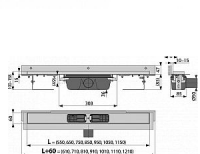

Podlahový žlab s okrajem pro perforovaný rošt a s nastavitelným límcem ke stěně  
Zápachová uzávěra 50 mm  
Průtok 60 - 68,8 l/min  
Odolnost zápachové uzávěry proti tlaku 982 Pa  
Odpadní potrubí průměr 50 mm  
Minimální tloušťka betonu 85 mm  
Celková stavební výška 100 - 158 mm  
Posun límce 10 - 15 mm  
Třída zatížení K3 300 kg  
Pro použití uvnitř budov  
Pro odvodnění sprch v úrovni podlahy  
Pro osazení přímo ke stěně  
Pro perforované rošty  
Pro bezbariérový přístup  
Podlahový žlab z nerezové oceli (zušlechťení materiálu mořením a pasivací, elektrochemické přešetění)  
Nastavitelný vertikální izolační límec pro obklady o síle 6-12 mm  
Stavební výška od 85 mm  
Výškově stavitelný  
Sifon napevno spojen se žlabem - 100% vodotěsnost  
Samolepicí páska pro kvalitní hydroizolaci  
Mechanicky čistitelný sifon až po odpadní trubku  
Límec a vpust jsou chráněny fólií, vanička polystyrenovou vložkou  
Vysoký průtok je umožněn díky dvěma komorám sifonu  
Usnadňuje spádování podlahy  
Kvalitnější a bezpečnější přechod izolace z podlahy na stěnu  
Možnost dokoupení kombinované zápachové uzávěry  
Záruka 25 let  
Materiál žlabu: nerezová ocel 2 mm AISI 304, DIN 1.4301  
Materiál sifonu: polypropylen  
ČSN EN 1253