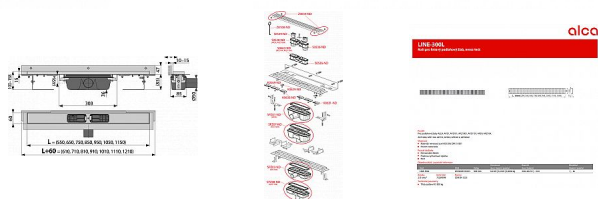

Podlahový žlab s okrajem pro perforovaný rošt a s nastavitelným límcem ke stěně
Zápachová uzávěra 50 mm
Průtok 60 - 68,8 l/min
Odolnost zápachové uzávěry proti tlaku 982 Pa
Odpadní potrubí průměr 50 mm
Minimální tloušťka betonu 85 mm
Celková stavební výška 100 - 158 mm
Posun límce 10 - 15 mm
Třída zatížení K3 300 kg
Pro použití uvnitř budov
Pro odvodnění sprch v úrovni podlahy
Pro osazení přímo ke stěně
Pro perforované rošty
Pro bezbariérový přístup
Podlahový žlab z nerezové oceli (zušlechtnění materiálu mořením a pasivací, elektrochemické přešetění)
Nastavitelný vertikální izolační límec pro obklady o síle 6-12 mm
Stavební výška od 85 mm
Výškově stavitelný
Sifon napevno spojen se žlabem - 100% vodotěsnost
Samolepicí páska pro kvalitní hydroizolaci
Mechanicky čistitelný sifon až po odpadní trubku
Límec a vpust jsou chráněny fólií, vanička polystyrenovou vložkou
Vysoký průtok je umožněn díky dvěma komorám sifonu
Usnadňuje spádování podlahy
Kvalitnější a bezpečnější přechod izolace z podlahy na stěnu
Možnost dokoupení kombinované zápachové uzávěry
Záruka 25 let
Materiál žlabu: nerezová ocel 2 mm AISI 304, DIN 1.4301
Materiál sifonu: polypropylen
ČSN EN 1253