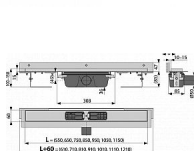

Alcadrain APZ4 850 Flexible Podlahový žlab s okrajem pro perforovaný rošt a s nastavitelným límcem ke stěně

» Koupelny a WC » Sifony, vpusti, lapače, podlahové žlaby, napouštěcí/vypouštěcí ventily

[Alcadrain](#)

Balení	8,0000
Množství skladem	3,00
Kód produktu	13794
EAN	8594045939989

Podlahový žlab s okrajem pro perforovaný rošt a s nastavitelným límcem ke stěně

Zápachová uzávěra 50 mm

Průtok 60 – 68,8 l/min

Odolnost zápachové uzávěry proti tlaku 982 Pa

Odpadní potrubí průměr 50 mm

Minimální tloušťka betonu 85 mm

Celková stavební výška 100 – 158 mm

Posun límce 10 – 15 mm

Třída zatížení K3 300 kg

Pro použití uvnitř budov

Pro odvodnění sprch v úrovni podlahy

Pro osazení přímo ke stěně

Pro perforované rošty

Pro bezbariérový přístup

Podlahový žlab z nerezové oceli (zušlechtnění materiálu mořením a pasivací, elektrochemické přešetření)

Nastavitelný vertikální izolační límec pro obklady o síle 6–12 mm

Stavební výška od 85 mm

Výškově stavitelný

Sifon napevno spojen se žlabem – 100% vodotěsnost

Samolepicí páska pro kvalitní hydroizolaci

Mechanicky čistitelný sifon až po odpadní trubku

Límec a vpust jsou chráněny fólií, vanička polystyrenovou vložkou

Vysoký průtok je umožněn díky dvěma komorám sifonu

Usnadňuje spádování podlahy

Kvalitnější a bezpečnější přechod izolace z podlahy na stěnu

Možnost dokoupení kombinované zápachové uzávěry

Záruka 25 let

Materiál žlabu: nerezová ocel 2 mm AISI 304, DIN 1.4301

Materiál sifonu: polypropylen

ČSN EN 1253