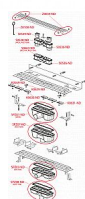

Podlahový žlab s okrajem pro perforovaný rošt a s nastavitelným límcem ke stěně
Zápachová uzávěra 50 mm
Průtok 60 - 68,8 l/min
Odolnost zápachové uzávěry proti tlaku 982 Pa
Odpadní potrubí průměr 50 mm
Minimální tloušťka betonu 85 mm
Celková stavební výška 100 - 158 mm
Posun límce 10 - 15 mm
Třída zatížení K3 300 kg
Pro použití uvnitř budov
Pro odvodnění sprch v úrovni podlahy
Pro osazení přímo ke stěně
Pro perforované rošty
Pro bezbariérový přístup
Podlahový žlab z nerezové oceli (zušlechťení materiálu mořením a pasivací, elektrochemické přešetění)
Nastavitelný vertikální izolační límec pro obklady o síle 6-12 mm
Stavební výška od 85 mm
Výškově stavitelný
Sifon napevno spojen se žlabem - 100% vodotěsnost
Samolepicí páska pro kvalitní hydroizolaci
Mechanicky čistitelný sifon až po odpadní trubku
Límec a vpust jsou chráněny fólií, vanička polystyrenovou vložkou
Vysoký průtok je umožněn díky dvěma komorám sifonu
Usnadňuje spádování podlahy
Kvalitnější a bezpečnější přechod izolace z podlahy na stěnu
Možnost dokoupení kombinované zápachové uzávěry
Záruka 25 let
Materiál žlabu: nerezová ocel 2 mm AISI 304, DIN 1.4301
Materiál sifonu: polypropylen
ČSN EN 1253