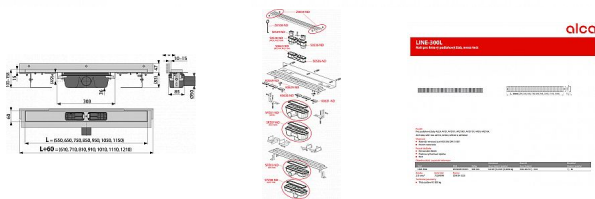

Alcadrain APZ4 750 podlahový žlab

» Koupelny » Sifony, vpusti, lapače, podlahové žlaby, napouštěcí/vypouštěcí ventily

[Alcadrain](#)

Balení	8,00 ks
Množství skladem	4,00
Rezervováno	2,00
Kód produktu	14083
EAN	8594045939972

Podlahový žlab s okrajem pro perforovaný rošt a s nastavitelným límcem ke stěně

Zápachová uzávěra 50 mm

Průtok 60 - 68,8 l/min

Odolnost zápachové uzávěry proti tlaku 982 Pa

Odpadní potrubí průměr 50 mm

Minimální tloušťka betonu 85 mm

Celková stavební výška 100 - 158 mm

Posun límce 10 - 15 mm

Třída zatížení K3 300 kg

Pro použití uvnitř budov

Pro odvodnění sprch v úrovni podlahy

Pro osazení přímo ke stěně

Pro perforované rošty

Pro bezbariérový přístup

Podlahový žlab z nerezové oceli (zušlechtnění materiálu mořením a pasivací, elektrochemické přešetění)

Nastavitelný vertikální izolační límec pro obklady o síle 6-12 mm

Stavební výška od 85 mm

Výškově stavitelný

Sifon napevno spojen se žlabem - 100% vodotěsnost

Samolepicí páska pro kvalitní hydroizolaci

Mechanicky čistitelný sifon až po odpadní trubku

Límec a vpust jsou chráněny fólií, vanička polystyrenovou vložkou

Vysoký průtok je umožněn díky dvěma komorám sifonu

Uspadňuje spádování podlahy

Kvalitnější a bezpečnější přechod izolace z podlahy na stěnu

Možnost dokoupení kombinované zápachové uzávěry

Záruka 25 let

Materiál žlabu: nerezová ocel 2 mm AISI 304, DIN 1.4301

Materiál sifonu: polypropylen

ČSN EN 1253

Cena bez DPH	3 960,75 Kč
Cena s DPH	4 792,51 Kč