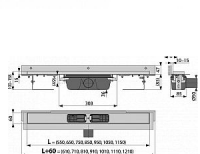

Podlahový žlab s okrajem pro perforovaný rošt a s nastavitelným límcem ke stěně
Zápachová uzávěra 50 mm
Průtok 60 - 68,8 l/min
Odolnost zápachové uzávěry proti tlaku 982 Pa
Odpadní potrubí průměr 50 mm
Minimální tloušťka betonu 85 mm
Celková stavební výška 100 - 158 mm
Posun límce 10 - 15 mm
Třída zatížení K3 300 kg
Pro použití uvnitř budov
Pro odvodnění sprch v úrovni podlahy
Pro osazení přímo ke stěně
Pro perforované rošty
Pro bezbariérový přístup
Podlahový žlab z nerezové oceli (zušlechťení materiálu mořením a pasivací, elektrochemické přešetění)
Nastavitelný vertikální izolační límec pro obklady o síle 6-12 mm
Stavební výška od 85 mm
Výškově stavitelný
Sifon napevno spojen se žlabem - 100% vodotěsnost
Samolepicí páska pro kvalitní hydroizolaci
Mechanicky čistitelný sifon až po odpadní trubku
Límec a vpust jsou chráněny fólií, vanička polystyrenovou vložkou
Vysoký průtok je umožněn díky dvěma komorám sifonu
Usnadňuje spádování podlahy
Kvalitnější a bezpečnější přechod izolace z podlahy na stěnu
Možnost dokoupení kombinované zápachové uzávěry
Záruka 25 let
Materiál žlabu: nerezová ocel 2 mm AISI 304, DIN 1.4301
Materiál sifonu: polypropylen
ČSN EN 1253