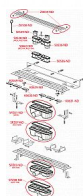

Alcadrain APZ4 750 Flexible Podlahový žlab s okrajem pro perforovaný rošt a s nastavitelným límcem ke stěně

» Koupelny a WC » Sifony, vpusti, lapače, podlahové žlaby, napouštěcí/vypouštěcí ventily

[Alcadrain](#)

Balení	8,0000
Množství skladem	2,00
Rezervováno	1,00
Kód produktu	14083
EAN	8594045939972

Podlahový žlab s okrajem pro perforovaný rošt a s nastavitelným límcem ke stěně

Zápachová uzávěra 50 mm

Průtok 60 – 68,8 l/min

Odolnost zápachové uzávěry proti tlaku 982 Pa

Odpadní potrubí průměr 50 mm

Minimální tloušťka betonu 85 mm

Celková stavební výška 100 – 158 mm

Posun límce 10 – 15 mm

Třída zatížení K3 300 kg

Pro použití uvnitř budov

Pro odvodnění sprch v úrovni podlahy

Pro osazení přímo ke stěně

Pro perforované rošty

Pro bezbariérový přístup

Podlahový žlab z nerezové oceli (zušlechtnění materiálu mořením a pasivací, elektrochemické přešetění)

Nastavitelný vertikální izolační límec pro obklady o síle 6–12 mm

Stavební výška od 85 mm

Výškově stavitelný

Sifon napevno spojen se žlabem – 100% vodotěsnost

Samolepicí páska pro kvalitní hydroizolaci

Mechanicky čistitelný sifon až po odpadní trubku

Líмец a vpust jsou chráněny fólií, vanička polystyrenovou vložkou

Vysoký průtok je umožněn díky dvěma komorám sifonu

Usnadňuje spádování podlahy

Kvalitnější a bezpečnější přechod izolace z podlahy na stěnu

Možnost dokoupení kombinované zápachové uzávěry

Záruka 25 let

Materiál žlabu: nerezová ocel 2 mm AISI 304, DIN 1.4301

Materiál sifonu: polypropylen

ČSN EN 1253