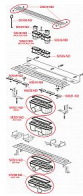

Alcadrain APZ4 750 Flexible Podlahový žlab s okrajem pro perforovaný rošt a s nastavitelným límcem ke stěně

» Koupelny a WC » Sifony, vpusti, lapače, podlahové žlaby, napouštěcí/vypouštěcí ventily

[Alcadrain](#)

Balení	8,0000
Množství skladem	21,00
Rezervováno	23,00
Kód produktu	14083
EAN	8594045939972

Podlahový žlab s okrajem pro perforovaný rošt a s nastavitelným límcem ke stěně

Zápachová uzávěra 50 mm

Průtok 60 - 68,8 l/min

Odolnost zápachové uzávěry proti tlaku 982 Pa

Odpadní potrubí průměr 50 mm

Minimální tloušťka betonu 85 mm

Celková stavební výška 100 - 158 mm

Posun límce 10 - 15 mm

Třída zatížení K3 300 kg

Pro použití uvnitř budov

Pro odvodnění sprch v úrovni podlahy

Pro osazení přímo ke stěně

Pro perforované rošty

Pro bezbariérový přístup

Podlahový žlab z nerezové oceli (zušlechtnění materiálu mořením a pasivací, elektrochemické přešetření)

Nastavitelný vertikální izolační límec pro obklady o síle 6-12 mm

Stavební výška od 85 mm

Výškově stavitelný

Sifon napevno spojen se žlabem - 100% vodotěsnost

Samolepicí páska pro kvalitní hydroizolaci

Mechanicky čistitelný sifon až po odpadní trubku

Límec a vpust jsou chráněny fólií, vanička polystyrenovou vložkou

Vysoký průtok je umožněn díky dvěma komorám sifonu

Usnadňuje spádování podlahy

Kvalitnější a bezpečnější přechod izolace z podlahy na stěnu

Možnost dokoupení kombinované zápachové uzávěry

Záruka 25 let

Materiál žlabu: nerezová ocel 2 mm AISI 304, DIN 1.4301

Materiál sifonu: polypropylen

ČSN EN 1253