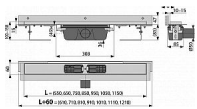

Alcadrain APZ4 750 Flexible Podlahový žlab s okrajem pro perforovaný rošt a s nastavitelným límcem ke stěně

» Koupelny a WC » Sifony, vpusti, lapače, podlahové žlaby, napouštěcí/vypouštěcí ventily

[Alcadrain](#)

Balení	8,0000
Množství skladem	21,00
Rezervováno	23,00
Kód produktu	14083
EAN	8594045939972

Podlahový žlab s okrajem pro perforovaný rošt a s nastavitelným límcem ke stěně

Zápachová uzávěra 50 mm

Průtok 60 - 68,8 l/min

Odolnost zápachové uzávěry proti tlaku 982 Pa

Odpadní potrubí průměr 50 mm

Minimální tloušťka betonu 85 mm

Celková stavební výška 100 - 158 mm

Posun límce 10 - 15 mm

Třída zatížení K3 300 kg

Pro použití uvnitř budov

Pro odvodnění sprch v úrovni podlahy

Pro osazení přímo ke stěně

Pro perforované rošty

Pro bezbariérový přístup

Podlahový žlab z nerezové oceli (zušlechtnění materiálu mořením a pasivací, elektrochemické přešetření)

Nastavitelný vertikální izolační límec pro obklady o síle 6-12 mm

Stavební výška od 85 mm

Výškově stavitelný

Sifon napevno spojen se žlabem - 100% vodotěsnost

Samolepicí páska pro kvalitní hydroizolaci

Mechanicky čistitelný sifon až po odpadní trubku

Límec a vpust jsou chráněny fólií, vanička polystyrenovou vložkou

Vysoký průtok je umožněn díky dvěma komorám sifonu

Usnadňuje spádování podlahy

Kvalitnější a bezpečnější přechod izolace z podlahy na stěnu

Možnost dokoupení kombinované zápachové uzávěry

Záruka 25 let

Materiál žlabu: nerezová ocel 2 mm AISI 304, DIN 1.4301

Materiál sifonu: polypropylen

ČSN EN 1253