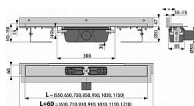

Alcadrain APZ4 750 Flexible Podlahový žlab s okrajem pro perforovaný rošt a s nastavitelným límcem ke stěně

» Koupelny a WC » Sifony, vpusti, lapače, podlahové žlaby, napouštěcí/vypouštěcí ventily

[Alcadrain](#)

Balení	8,0000
Množství skladem	2,00
Rezervováno	1,00
Kód produktu	14083
EAN	8594045939972

Podlahový žlab s okrajem pro perforovaný rošt a s nastavitelným límcem ke stěně

Zápachová uzávěra 50 mm

Průtok 60 – 68,8 l/min

Odolnost zápachové uzávěry proti tlaku 982 Pa

Odpadní potrubí průměr 50 mm

Minimální tloušťka betonu 85 mm

Celková stavební výška 100 – 158 mm

Posun límce 10 – 15 mm

Třída zatížení K3 300 kg

Pro použití uvnitř budov

Pro odvodnění sprch v úrovni podlahy

Pro osazení přímo ke stěně

Pro perforované rošty

Pro bezbariérový přístup

Podlahový žlab z nerezové oceli (zušlechtnění materiálu mořením a pasivací, elektrochemické přešetění)

Nastavitelný vertikální izolační límec pro obklady o síle 6–12 mm

Stavební výška od 85 mm

Výškově stavitelný

Sifon napevno spojen se žlabem – 100% vodotěsnost

Samolepicí páska pro kvalitní hydroizolaci

Mechanicky čistitelný sifon až po odpadní trubku

Líмец a vpust jsou chráněny fólií, vanička polystyrenovou vložkou

Vysoký průtok je umožněn díky dvěma komorám sifonu

Usnadňuje spádování podlahy

Kvalitnější a bezpečnější přechod izolace z podlahy na stěnu

Možnost dokoupení kombinované zápachové uzávěry

Záruka 25 let

Materiál žlabu: nerezová ocel 2 mm AISI 304, DIN 1.4301

Materiál sifonu: polypropylen

ČSN EN 1253