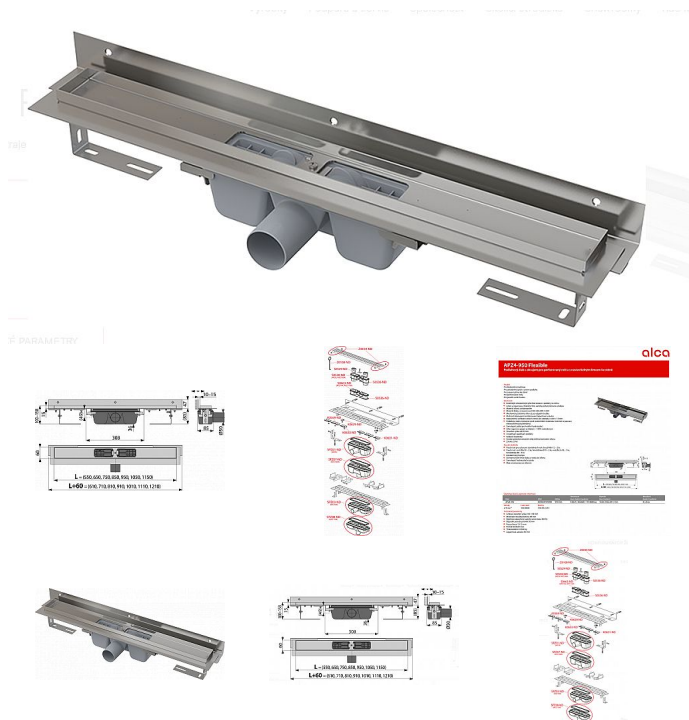

Alcadrain APZ4 1150 Flexible Podlahový žlab s okrajem pro perforovaný rošt a s nastavitelným límcem ke stěně

» Koupelny a WC » Sifony, vpusti, lapače, podlahové žlaby, napouštěcí/vypouštěcí ventily

[Alcadrain](#)

Balení	8,0000
Množství skladem	2,00
Rezervováno	1,00
Kód produktu	18876
EAN	8595580500023

Podlahový žlab s okrajem pro perforovaný rošt a s nastavitelným límcem ke stěně
Zápachová uzávěra 50 mm
Průtok 60 - 68,8 l/min
Odolnost zápachové uzávěry proti tlaku 982 Pa
Odpadní potrubí průměr 50 mm
Minimální tloušťka betonu 85 mm
Celková stavební výška 100 - 158 mm
Posun límce 10 - 15 mm
Třída zatížení K3 300 kg
Pro použití uvnitř budov
Pro odvodnění sprch v úrovni podlahy
Pro osazení přímo ke stěně
Pro perforované rošty
Pro bezbariérový přístup
Podlahový žlab z nerezové oceli (zušlechtnění materiálu mořením a pasivací, elektrochemické přešetění)
Nastavitelný vertikální izolační límec pro obklady o síle 6-12 mm
Stavební výška od 85 mm
Výškově stavitelný
Sifon napevno spojen se žlabem - 100% vodotěsnost
Samolepicí páska pro kvalitní hydroizolaci
Mechanicky čistitelný sifon až po odpadní trubku
Límec a vpust jsou chráněny fólií, vanička polystyrenovou vložkou
Vysoký průtok je umožněn díky dvěma komorám sifonu
Usnadňuje spádování podlahy
Kvalitnější a bezpečnější přechod izolace z podlahy na stěnu
Možnost dokoupení kombinované zápachové uzávěry
Záruka 25 let
Materiál žlabu: nerezová ocel 2 mm AISI 304, DIN 1.4301
Materiál sifonu: polypropylen
ČSN EN 1253

Alcadrain APZ4 1150 Flexible Podlahový žlab s okrajem pro perforovaný rošt a s nastavitelným límcem ke stěně

» Koupelny a WC » Sifony, vpusti, lapače, podlahové žlaby, napouštěcí/vypouštěcí ventily

Dostupnost:

1,00 ks

Alcadrain APZ4 1150 Flexible Podlahový žlab s okrajem pro perforovaný rošt a s nastavitelným límcem ke stěně

» Koupelny a WC » Sifony, vpusti, lapače, podlahové žlaby, napouštěcí/vypouštěcí ventily