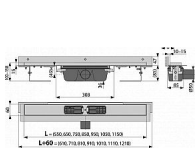

Alcadrain APZ4 1050 Flexible Podlahový žlab s okrajem pro perforovaný rošt a s nastavitelným límcem ke stěně

» Koupelny a WC » Sifony, vpusti, lapače, podlahové žlaby, napouštěcí/vypouštěcí ventily

[Alcadrain](#)

Balení	8,0000
Množství skladem	1,00
Kód produktu	8388
EAN	8595580500016

Podlahový žlab s okrajem pro perforovaný rošt a s nastavitelným límcem ke stěně

Zápachová uzávěra 50 mm

Průtok 60 – 68,8 l/min

Odolnost zápachové uzávěry proti tlaku 982 Pa

Odpadní potrubí průměr 50 mm

Minimální tloušťka betonu 85 mm

Celková stavební výška 100 – 158 mm

Posun límce 10 – 15 mm

Třída zatížení K3 300 kg

Pro použití uvnitř budov

Pro odvodnění sprch v úrovni podlahy

Pro osazení přímo ke stěně

Pro perforované rošty

Pro bezbariérový přístup

Podlahový žlab z nerezové oceli (zušlechtnění materiálu mořením a pasivací, elektrochemické přešetření)

Nastavitelný vertikální izolační límec pro obklady o síle 6–12 mm

Stavební výška od 85 mm

Výškově stavitelný

Sifon napevno spojen se žlabem – 100% vodotěsnost

Samolepicí páska pro kvalitní hydroizolaci

Mechanicky čistitelný sifon až po odpadní trubku

Límec a vpust jsou chráněny fólií, vanička polystyrenovou vložkou

Vysoký průtok je umožněn díky dvěma komorám sifonu

Uspadňuje spádování podlahy

Kvalitnější a bezpečnější přechod izolace z podlahy na stěnu

Možnost dokoupení kombinované zápachové uzávěry

Záruka 25 let

Materiál žlabu: nerezová ocel 2 mm AISI 304, DIN 1.4301

Materiál sifonu: polypropylen

ČSN EN 1253