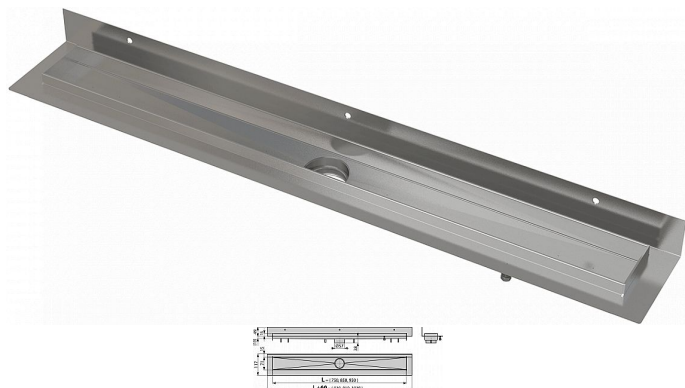

Alcadrain APZ23-950 Modular Wall podlahový žlab

» Koupelny a WC » Sifony, vpusti, lapače, podlahové žlaby, napouštěcí/vypouštěcí ventily

[Alcadrain](#)

Kód produktu 616726

EAN 8595580566012

Pro použití uvnitř budov
Pro odvodnění sprch v úrovni podlahy
Pro osazení do prostoru nebo do blízkosti stěn
Pro perforované nerez rošty, rošt INSERT na vložení dlažby, plný rošt SPACE a hranolový rošt STREAM
Pro sifony APZ-S6, APZ-S9 a APZ-S12
Pro bezbariérový přístup
Podlahový žlab z nerezové oceli (zušlechtnění materiálu mořením a pasivací, elektrochemické přešetění)
Spádování vnitřní části žlabu
Stavební výška od 54 mm
Výškově stavitelný
Samolepicí páska pro kvalitní hydroizolaci
Podlahový žlab z jednoho kusu oceli
Vanička je chráněna polystyrenovou vložkou
Záruka 25 let
Materiál žlabu: nerezová ocel 1,5 mm AISI 304, DIN 1.4301