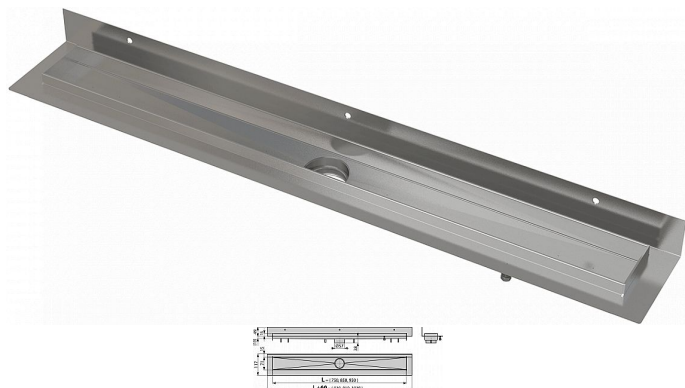

Alcadrain APZ23-850 Modular Wall podlahový žlab

» Koupelny a WC » Sifony, vpusti, lapače, podlahové žlaby, napouštěcí/vypouštěcí ventily

[Alcadrain](#)

Kód produktu 616725

EAN 8595580566005

Pro použití uvnitř budov
Pro odvodnění sprch v úrovni podlahy
Pro osazení do prostoru nebo do blízkosti stěn
Pro perforované nerez rošty, rošt INSERT na vložení dlažby, plný rošt SPACE a hranolový rošt STREAM
Pro sifony APZ-S6, APZ-S9 a APZ-S12
Pro bezbariérový přístup
Podlahový žlab z nerezové oceli (zušlechtnění materiálu mořením a pasivací, elektrochemické přešetění)
Spádování vnitřní části žlabu
Stavební výška od 54 mm
Výškově stavitelný
Samolepicí páska pro kvalitní hydroizolaci
Podlahový žlab z jednoho kusu oceli
Vanička je chráněna polystyrenovou vložkou
Záruka 25 let
Materiál žlabu: nerezová ocel 1,5 mm AISI 304, DIN 1.4301