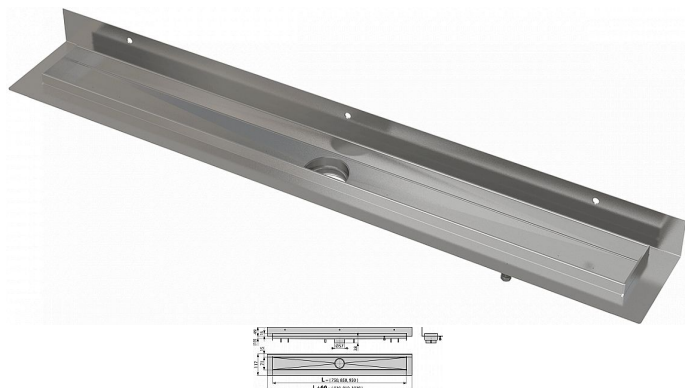

Alcadrain APZ23-850 Modular Wall podlahový žlab

» Koupelny a WC » Sifony, vpusti, lapače, podlahové žlaby, napouštěcí/vypouštěcí ventily

[Alcadrain](#)

Kód produktu 616725

EAN 8595580566005

Pro použití uvnitř budov
Pro odvodnění sprch v úrovni podlahy
Pro osazení do prostoru nebo do blízkosti stěn
Pro perforované nerez rošty, rošt INSERT na vložení dlažby, plný rošt SPACE a hranolový rošt STREAM
Pro sifony APZ-S6, APZ-S9 a APZ-S12
Pro bezbariérový přístup
Podlahový žlab z nerezové oceli (zušlechťení materiálu mořením a pasivací, elektrochemické přešetění)
Spádování vnitřní části žlabu
Stavební výška od 54 mm
Výškově stavitelný
Samolepicí páska pro kvalitní hydroizolaci
Podlahový žlab z jednoho kusu oceli
Vanička je chráněna polystyrenovou vložkou
Záruka 25 let
Materiál žlabu: nerezová ocel 1,5 mm AISI 304, DIN 1.4301