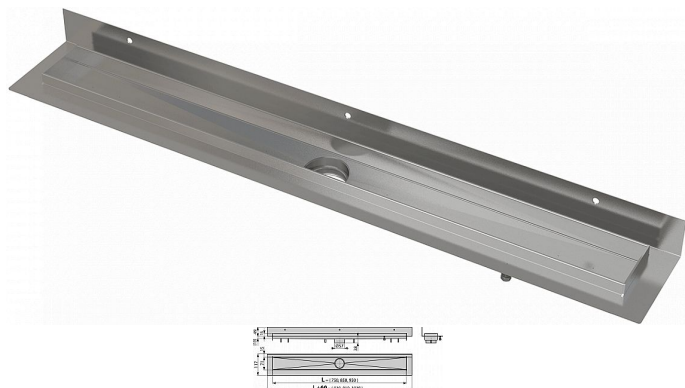

# Alcadrain APZ23-850 Modular Wall podlahový žlab

» Koupelny a WC » Sifony, vpusti, lapače, podlahové žlaby, napouštěcí/vypouštěcí ventily

[Alcadrain](#)

Kód produktu 616725

EAN 8595580566005

Pro použití uvnitř budov  
Pro odvodnění sprch v úrovni podlahy  
Pro osazení do prostoru nebo do blízkosti stěn  
Pro perforované nerez rošty, rošt INSERT na vložení dlažby, plný rošt SPACE a hranolový rošt STREAM  
Pro sifony APZ-S6, APZ-S9 a APZ-S12  
Pro bezbariérový přístup  
Podlahový žlab z nerezové oceli (zušlechtnění materiálu mořením a pasivací, elektrochemické přešetění)  
Spádování vnitřní části žlabu  
Stavební výška od 54 mm  
Výškově stavitelný  
Samolepicí páska pro kvalitní hydroizolaci  
Podlahový žlab z jednoho kusu oceli  
Vanička je chráněna polystyrenovou vložkou  
Záruka 25 let  
Materiál žlabu: nerezová ocel 1,5 mm AISI 304, DIN 1.4301