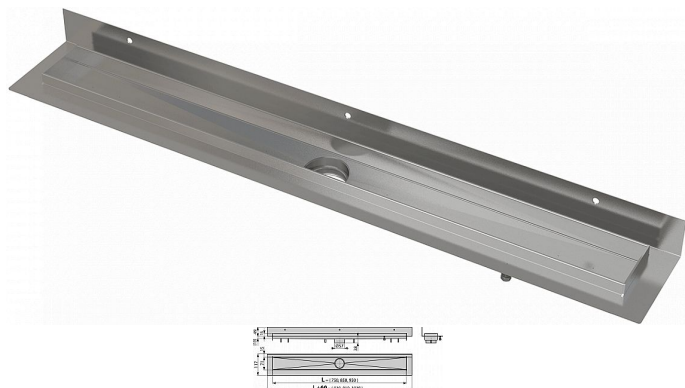

Alcadrain APZ23-750 Modular Wall podlahový žlab

» Koupelny a WC » Sifony, vpusti, lapače, podlahové žlaby, napouštěcí/vypouštěcí ventily

[Alcadrain](#)

Kód produktu 616724

EAN 8595580565992

Pro použití uvnitř budov
Pro odvodnění sprch v úrovni podlahy
Pro osazení do prostoru nebo do blízkosti stěn
Pro perforované nerez rošty, rošt INSERT na vložení dlažby, plný rošt SPACE a hranolový rošt STREAM
Pro sifony APZ-S6, APZ-S9 a APZ-S12
Pro bezbariérový přístup
Podlahový žlab z nerezové oceli (zušlechtnění materiálu mořením a pasivací, elektrochemické přešetění)
Spádování vnitřní části žlabu
Stavební výška od 54 mm
Výškově stavitelný
Samolepicí páska pro kvalitní hydroizolaci
Podlahový žlab z jednoho kusu oceli
Vanička je chráněna polystyrenovou vložkou
Záruka 25 let
Materiál žlabu: nerezová ocel 1,5 mm AISI 304, DIN 1.4301