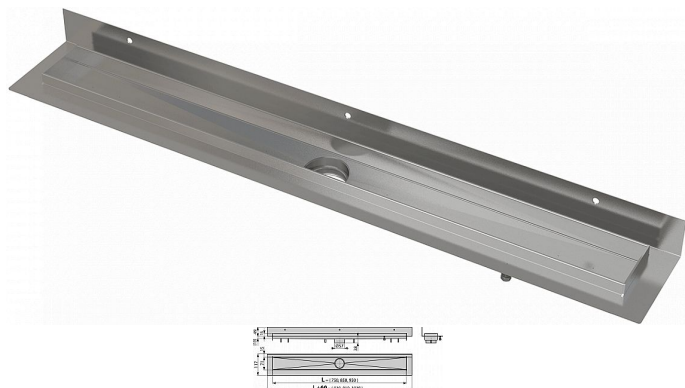

Alcadrain APZ23-750 Modular Wall podlahový žlab

» Koupelny a WC » Sifony, vpusti, lapače, podlahové žlaby, napouštěcí/vypouštěcí ventily

[Alcadrain](#)

Kód produktu 616724

EAN 8595580565992

Pro použití uvnitř budov
Pro odvodnění sprch v úrovni podlahy
Pro osazení do prostoru nebo do blízkosti stěn
Pro perforované nerez rošty, rošt INSERT na vložení dlažby, plný rošt SPACE a hranolový rošt STREAM
Pro sifony APZ-S6, APZ-S9 a APZ-S12
Pro bezbariérový přístup
Podlahový žlab z nerezové oceli (zušlechťení materiálu mořením a pasivací, elektrochemické přešetění)
Spádování vnitřní části žlabu
Stavební výška od 54 mm
Výškově stavitelný
Samolepicí páska pro kvalitní hydroizolaci
Podlahový žlab z jednoho kusu oceli
Vanička je chráněna polystyrenovou vložkou
Záruka 25 let
Materiál žlabu: nerezová ocel 1,5 mm AISI 304, DIN 1.4301