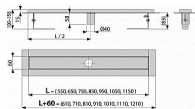

Alcadrain APZ2001-950 podlahový žlab s okrajem pro perforovaný rošt, bez zápachové uzávěry

» Koupelny a WC » Sifony, vpusti, lapače, podlahové žlaby, napouštěcí/vypouštěcí ventily

[Alcadrain](#)

Kód produktu 617315

EAN 8595580507756

Podlahový žlab z nerezové oceli (zušlechtnění materiálu mořením a pasivací, elektrochemické přešetění)

Výškově stavitelný

Samolepicí páska pro kvalitní hydroizolaci

Límeč a vpust jsou chráněny fólií, vanička polystyrenovou vložkou

Materiál žlabu: nerezová ocel 2 mm AISI 304, DIN 1.4301

Pro použití vně budov

Pro použití uvnitř budov

Pro napojení na centrální sifon

Pro osazení do prostoru nebo do blízkosti stěn

Pro perforované rošty

Pro bezbariérový přístup

Odpadní potrubí průměr 40 mm

Průtok >80 l/min

Minimální tloušťka betonu 85 mm

Celková stavební výška 100 - 158 mm

Třída zatížení K3 300 kg

Dostupnost:

Na dotaz

Parametry zboží

Výrobce

Alcadrain