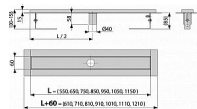

Alcadrain APZ2001-950 podlahový žlab s okrajem pro perforovaný rošt, bez zápachové uzávěry

» Koupelny a WC » Sifony, vpusti, lapače, podlahové žlaby, napouštěcí/vypouštěcí ventily

[Alcadrain](#)

Kód produktu 617315

EAN 8595580507756

Podlahový žlab z nerezové oceli (zušlechtnění materiálu mořením a pasivací, elektrochemické přešetění)

Výškově stavitelný

Samolepicí páska pro kvalitní hydroizolaci

Límeč a vpust jsou chráněny fólií, vanička polystyrenovou vložkou

Materiál žlabu: nerezová ocel 2 mm AISI 304, DIN 1.4301

Pro použití vně budov

Pro použití uvnitř budov

Pro napojení na centrální sifon

Pro osazení do prostoru nebo do blízkosti stěn

Pro perforované rošty

Pro bezbariérový přístup

Odpadní potrubí průměr 40 mm

Průtok >80 l/min

Minimální tloušťka betonu 85 mm

Celková stavební výška 100 - 158 mm

Třída zatížení K3 300 kg

Dostupnost:

Na dotaz

Parametry zboží

Výrobce

Alcadrain