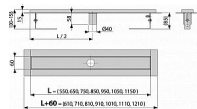

Alcadrain APZ2001-850 podlahový žlab s okrajem pro perforovaný rošt, bez zápachové uzávěry

» Koupelny a WC » Sifony, vpusti, lapače, podlahové žlaby, napouštěcí/vypouštěcí ventily

[Alcadrain](#)

Kód produktu 617314

EAN 8595580507732

Podlahový žlab z nerezové oceli (zušlechtnění materiálu mořením a pasivací, elektrochemické přešetění)
Výškově stavitelný
Samolepicí páska pro kvalitní hydroizolaci
Límec a vpust jsou chráněny fólií, vanička polystyrenovou vložkou
Materiál žlabu: nerezová ocel 2 mm AISI 304, DIN 1.4301
Pro použití vně budov
Pro použití uvnitř budov
Pro napojení na centrální sifon
Pro osazení do prostoru nebo do blízkosti stěn
Pro perforované rošty
Pro bezbariérový přístup
Odpadní potrubí průměr 40 mm
Průtok >80 l/min
Minimální tloušťka betonu 85 mm
Celková stavební výška 100 - 158 mm
Třída zatížení K3 300 kg

Dostupnost: Na dotaz

Parametry zboží

Výrobce Alcadrain