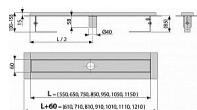

Alcadrain APZ2001-850 podlahový žlab s okrajem pro perforovaný rošt, bez zápachové uzávěry

» Koupelny a WC » Sifony, vpusti, lapače, podlahové žlaby, napouštěcí/vypouštěcí ventily

[Alcadrain](#)

Kód produktu 617314

EAN 8595580507732

Podlahový žlab z nerezové oceli (zušlechtnění materiálu mořením a pasivací, elektrochemické přešetění)
Výškově stavitelný
Samolepicí páska pro kvalitní hydroizolaci
Límec a vpust jsou chráněny fólií, vanička polystyrenovou vložkou
Materiál žlabu: nerezová ocel 2 mm AISI 304, DIN 1.4301
Pro použití vně budov
Pro použití uvnitř budov
Pro napojení na centrální sifon
Pro osazení do prostoru nebo do blízkosti stěn
Pro perforované rošty
Pro bezbariérový přístup
Odpadní potrubí průměr 40 mm
Průtok >80 l/min
Minimální tloušťka betonu 85 mm
Celková stavební výška 100 - 158 mm
Třída zatížení K3 300 kg

Dostupnost: Na dotaz

Parametry zboží

Výrobce Alcadrain