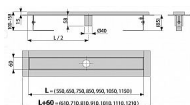

Alcadrain APZ2001-550 podlahový žlab s okrajem pro perforovaný rošt, bez zápachové uzávěry

» Koupelny a WC » Sifony, vpusti, lapače, podlahové žlaby, napouštěcí/vypouštěcí ventily

[Alcadrain](#)

Balení	1,0000
Kód produktu	20264
EAN	8595580506964

Podlahový žlab z nerezové oceli (zušlechtnění materiálu mořením a pasivací, elektrochemické přešetění)
Výškově stavitelný
Samolepicí páska pro kvalitní hydroizolaci
Límeč a vpust jsou chráněny fólií, vanička polystyrenovou vložkou
Záruka 25 let
Materiál žlabu: nerezová ocel 2 mm AISI 304, DIN 1.4301
Pro použití vně budov
Pro použití uvnitř budov
Pro napojení na centrální sifon
Pro osazení do prostoru nebo do blízkosti stěn
Pro perforované rošty
Pro bezbariérový přístup
Odpadní potrubí průměr 40 mm
Průtok >80 l/min
Minimální tloušťka betonu 85 mm
Celková stavební výška 100 - 158 mm
Třída zatížení K3 300 kg

Dostupnost: Na dotaz

Parametry zboží

Výrobce Alcadrain