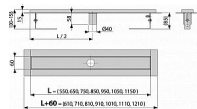

Alcadrain APZ2001-1150 podlahový žlab s okrajem pro perforovaný rošt, bez zápachové uzávěry

» Koupelny a WC » Sifony, vpusti, lapače, podlahové žlaby, napouštěcí/vypouštěcí ventily

[Alcadrain](#)

Kód produktu 617317

EAN 8595580511234

Podlahový žlab z nerezové oceli (zušlechtnění materiálu mořením a pasivací, elektrochemické přešetění)
Výškově stavitelný
Samolepicí páska pro kvalitní hydroizolaci
Límeč a vpust jsou chráněny fólií, vanička polystyrenovou vložkou
Materiál žlabu: nerezová ocel 2 mm AISI 304, DIN 1.4301
Pro použití vně budov
Pro použití uvnitř budov
Pro napojení na centrální sifon
Pro osazení do prostoru nebo do blízkosti stěn
Pro perforované rošty
Pro bezbariérový přístup
Odpadní potrubí průměr 40 mm
Průtok >80 l/min
Minimální tloušťka betonu 85 mm
Celková stavební výška 100 - 158 mm
Třída zatížení K3 300 kg

Dostupnost: Na dotaz

Parametry zboží

Výrobce Alcadrain