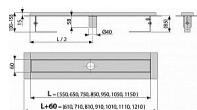

Alcadrain APZ2001-1150 podlahový žlab s okrajem pro perforovaný rošt, bez zápachové uzávěry

» Koupelny a WC » Sifony, vpusti, lapače, podlahové žlaby, napouštěcí/vypouštěcí ventily

[Alcadrain](#)

Kód produktu 617317

EAN 8595580511234

Podlahový žlab z nerezové oceli (zušlechtnění materiálu mořením a pasivací, elektrochemické přešetění)

Výškově stavitelný

Samolepicí páska pro kvalitní hydroizolaci

Límeč a vpust jsou chráněny fólií, vanička polystyrenovou vložkou

Materiál žlabu: nerezová ocel 2 mm AISI 304, DIN 1.4301

Pro použití vně budov

Pro použití uvnitř budov

Pro napojení na centrální sifon

Pro osazení do prostoru nebo do blízkosti stěn

Pro perforované rošty

Pro bezbariérový přístup

Odpadní potrubí průměr 40 mm

Průtok >80 l/min

Minimální tloušťka betonu 85 mm

Celková stavební výška 100 - 158 mm

Třída zatížení K3 300 kg

Dostupnost:

Na dotaz

Parametry zboží

Výrobce

Alcadrain