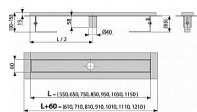

Alcadrain APZ2001-1050 podlahový žlab s okrajem pro perforovaný rošt, bez zápachové uzávěry

» Koupelny a WC » Sifony, vpusti, lapače, podlahové žlaby, napouštěcí/vypouštěcí ventily

[Alcadrain](#)

Kód produktu 617316

EAN 8595580508197

Podlahový žlab z nerezové oceli (zušlechtnění materiálu mořením a pasivací, elektrochemické přešetění)
Výškově stavitelný
Samolepicí páska pro kvalitní hydroizolaci
Límeč a vpust jsou chráněny fólií, vanička polystyrenovou vložkou
Materiál žlabu: nerezová ocel 2 mm AISI 304, DIN 1.4301
Pro použití vně budov
Pro použití uvnitř budov
Pro napojení na centrální sifon
Pro osazení do prostoru nebo do blízkosti stěn
Pro perforované rošty
Pro bezbariérový přístup
Odpadní potrubí průměr 40 mm
Průtok >80 l/min
Minimální tloušťka betonu 85 mm
Celková stavební výška 100 - 158 mm
Třída zatížení K3 300 kg

Dostupnost: Na dotaz

Parametry zboží

Výrobce Alcadrain