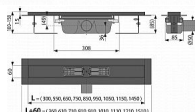

Alcadrain APZ1BLACK-950 Podlahový žlab s okrajem pro perforovaný rošt, černá-mat

» Koupelny a WC » Sifony, vpusti, lapače, podlahové žlaby, napouštěcí/vypouštěcí ventily

[Alcadrain](#)

Kód produktu	617320
EAN	8595580512798

Podlahový žlab s okrajem pro perforovaný rošt, černá-mat
Zápachová uzávěra 50 mm
Průtok 60 - 68,8 l/min
Odolnost zápachové uzávěry proti tlaku 982 Pa
Odpadní potrubí průměr 50 mm
Minimální tloušťka betonu 85 mm
Celková stavební výška 100 - 158 mm
Třída zatížení K3 300 kg
Pro použití uvnitř budov
Pro odvodnění sprch v úrovni podlahy
Pro osazení do prostoru nebo do blízkosti stěn
Pro perforované nerez rošty
Pro bezbariérový přístup
Podlahový žlab z nerezové oceli (zušlechtění materiálu mořením a pasivací, elektrochemické přešetění)
Stavební výška od 85 mm
Výškově stavitelný
Sifon napevno spojen se žlabem - 100% vodotěsnost
Samolepicí páska pro kvalitní hydroizolaci
Mechanicky čistitelný sifon až po odpadní trubku
Límeč a vpust jsou chráněny fólií, vanička polystyrenovou vložkou
Vysoký průtok je umožněn díky dvěma komorám sifonu
Možnost dokoupení kombinované zápachové uzávěry
Záruka 25 let
Materiál žlabu: nerezová ocel 2 mm, AISI 304, DIN 1.4301 s povrchovou úpravou černá-mat
Materiál sifonu: polypropylen
ČSN EN 1253

Parametry zboží

Na dotaz

Výrobce	Alcadrain