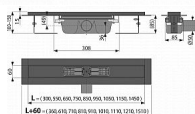

Alcadrain APZ1BLACK-950 podlahový žlab s okrajem pro perforovaný rošt, černá-mat

» Koupelny a WC » Sifony, vpusti, lapače, podlahové žlaby, napouštěcí/vypouštěcí ventily

[Alcadrain](#)

Kód produktu	616600
EAN	8595580512798

Podlahový žlab z nerezové oceli
Stavební výška od 85 mm
Výškově stavitelný
Sifon napevno spojen se žlabem - 100% vodotěsnost
Samolepicí páska pro kvalitní hydroizolaci
Mechanicky čistitelný sifon až po odpadní trubku
Límeč a vpust jsou chráněny fólií, vanička polystyrenovou vložkou
Vysoký průtok je umožněn díky dvěma komorám sifonu
Možnost dokoupení kombinované zápachové uzávěry
Materiál žlabu: nerezová ocel 2 mm, AISI 304, DIN 1.4301 s povrchovou úpravou černá-mat
Materiál sifonu: polypropylen
Zápachová uzávěra 50 mm
Průtok 60 - 68,8 l/min
Odolnost zápachové uzávěry proti tlaku 982 Pa
Odpadní potrubí průměr 50 mm
Minimální tloušťka betonu 85 mm
Celková stavební výška 100 - 158 mm
Třída zatížení K3 300 kg

Dostupnost: Na dotaz

Parametry zboží

Výrobce Alcadrain