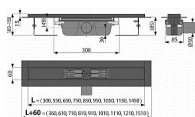

Alcadrain APZ1BLACK- 850 Podlahový žlab s okrajem pro perforovaný rošt, černá-mat

» Koupelny a WC » Sifony, vpusti, lapače, podlahové žlaby, napouštěcí/vypouštěcí ventily

[Alcadrain](#)

Balení	1,0000
Kód produktu	34745
EAN	8595580512507

Podlahový žlab s okrajem pro perforovaný rošt, černá-mat
Zápachová uzávěra 50 mm
Průtok 60 - 68,8 l/min
Odolnost zápachové uzávěry proti tlaku 982 Pa
Odpadní potrubí průměr 50 mm
Minimální tloušťka betonu 85 mm
Celková stavební výška 100 - 158 mm
Třída zatížení K3 300 kg
Pro použití uvnitř budov
Pro odvodnění sprch v úrovni podlahy
Pro osazení do prostoru nebo do blízkosti stěn
Pro perforované nerez rošty
Pro bezbariérový přístup
Podlahový žlab z nerezové oceli (zúšlechtnění materiálu mořením a pasivací, elektrochemické přešetění)
Stavební výška od 85 mm
Výškově stavitelný
Sifon napevno spojen se žlabem - 100% vodotěsnost
Samolepicí páska pro kvalitní hydroizolaci
Mechanicky čistitelný sifon až po odpadní trubku
Límeč a vpust jsou chráněny fólií, vanička polystyrenovou vložkou
Vysoký průtok je umožněn díky dvěma komorám sifonu
Možnost dokoupení kombinované zápachové uzávěry
Záruka 25 let
Materiál žlabu: nerezová ocel 2 mm, AISI 304, DIN 1.4301 s povrchovou úpravou černá-mat
Materiál sifonu: polypropylen
ČSN EN 1253

Parametry zboží

Výrobce Na dotaz Alcadrain