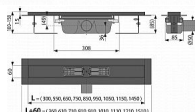

Alcadrain APZ1BLACK-750 podlahový žlab s okrajem pro perforovaný rošt, černá-mat

» Koupelny a WC » Sifony, vpusti, lapače, podlahové žlaby, napouštěcí/vypouštěcí ventily

[Alcadrain](#)

Balení	12,0000
Kód produktu	616599
EAN	8595580512293

Podlahový žlab z nerezové oceli
Stavební výška od 85 mm
Výškově stavitelný
Sifon napevno spojen se žlabem - 100% vodotěsnost
Samolepicí páska pro kvalitní hydroizolaci
Mechanicky čistitelný sifon až po odpadní trubku
Límeč a vpust jsou chráněny fólií, vanička polystyrenovou vložkou
Vysoký průtok je umožněn díky dvěma komorám sifonu
Možnost dokoupení kombinované zápachové uzávěry
Materiál žlabu: nerezová ocel 2 mm, AISI 304, DIN 1.4301 s povrchovou úpravou černá-mat
Materiál sifonu: polypropylen
Zápachová uzávěra 50 mm
Průtok 60 - 68,8 l/min
Odolnost zápachové uzávěry proti tlaku 982 Pa
Odpadní potrubí průměr 50 mm
Minimální tloušťka betonu 85 mm
Celková stavební výška 100 - 158 mm
Třída zatížení K3 300 kg

Dostupnost: Na dotaz

Parametry zboží

Výrobce Alcadrain