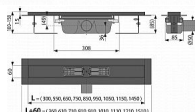

Alcadrain APZ1BLACK-650 Podlahový žlab s okrajem pro perforovaný rošt, černá-mat

» Koupelny a WC » Sifony, vpusti, lapače, podlahové žlaby, napouštěcí/vypouštěcí ventily

[Alcadrain](#)

Kód produktu	617319
EAN	8595580512002

Podlahový žlab s okrajem pro perforovaný rošt, černá-mat
Zápachová uzávěra 50 mm
Průtok 60 - 68,8 l/min
Odolnost zápachové uzávěry proti tlaku 982 Pa
Odpadní potrubí průměr 50 mm
Minimální tloušťka betonu 85 mm
Celková stavební výška 100 - 158 mm
Třída zatížení K3 300 kg
Pro použití uvnitř budov
Pro odvodnění sprch v úrovni podlahy
Pro osazení do prostoru nebo do blízkosti stěn
Pro perforované nerez rošty
Pro bezbariérový přístup
Podlahový žlab z nerezové oceli (zušlechtění materiálu mořením a pasivací, elektrochemické přešetění)
Stavební výška od 85 mm
Výškově stavitelný
Sifon napevno spojen se žlabem - 100% vodotěsnost
Samolepicí páska pro kvalitní hydroizolaci
Mechanicky čistitelný sifon až po odpadní trubku
Límeč a vpust jsou chráněny fólií, vanička polystyrenovou vložkou
Vysoký průtok je umožněn díky dvěma komorám sifonu
Možnost dokoupení kombinované zápachové uzávěry
Záruka 25 let
Materiál žlabu: nerezová ocel 2 mm, AISI 304, DIN 1.4301 s povrchovou úpravou černá-mat
Materiál sifonu: polypropylen
ČSN EN 1253

Parametry zboží

Na dotaz

Výrobce	Alcadrain